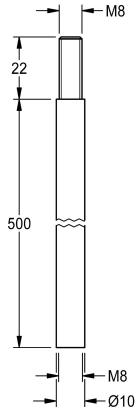

Modell-Linie: EMERGENCYSHOWERS | ZFAID0003

Oczomyjki i natryski ratunkowe | Wyposażenie dodatkowe do armatur natryskowych

KWC-No.

2030061050

Przedłużenie cięgła do szerszych drzwi, długości 500 mm

Przedłużenie cięgła do natrysków ratunkowych przy większych szerokościach drzwi, długość 500 mm.