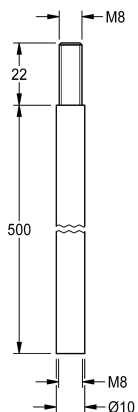

## KWC

Extension for coupling-rod

Modell-Linie: EMERGENCYSHOWERS | ZFAID0003  
Nödduschar | Kompletterande delar nödduschar

### KWC-No.

**2030061050**

Extension for coupling-rod and pull-rod for wide doors, length 500 mm

Kupol-/dragstångsförlängning för bredare dörrar, längd 500 mm.