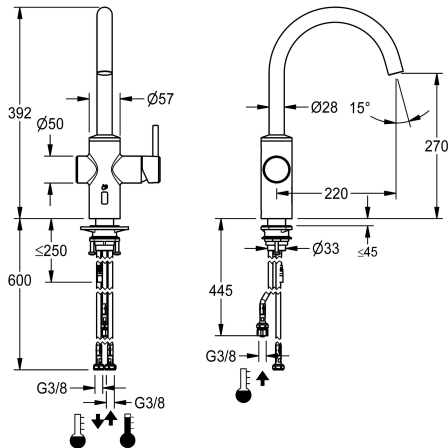

KWC F5LME

Hybridní kuchyňská armatura pro zásobníkový ohřivač

Modell-Linie: F5L | F5LME002

Umyvadlové armatury | Hydraulické armatury

KWC-No.

2030061065

F5LME hybridní kuchyňská armatura DN 15 jako stojánková baterie s otočným vývodem, aretace ve střední poloze. Nastavitelné rozsahy otáčení 50°, 120° a 360°. K připojení na otevřené podumyvadlové zásobníkové ohřivače pomocí hadic. Pákový směšovač se směšovací kartuší s keramickými destičkami a nastavitelným teplotním dorazem s pojistkou proti přetočení. Alternativní spuštění přiblížením dlaně k optoelektronickému senzoru pro časově řízený výdej vody s řednastavenou teplotou smíchané vody. Směšovací kartuše, elektromagnetický ventil a senzor s řídicí elektronikou v celokovovém tělese, kartáčovaná ušlechtilá ocel. S regulátorem proudu vody. Rozpětí 220 mm.

Příhradka na baterii včetně baterie nebo síťový zdroj a prodlužovací kabel se musí objednat zvlášť.

Technické údaje

Snižovaný tlak
s filtrem
Ovládání
ATT-WS-HYGIENE-FLUSH
Nominální průměr
Uzamykací mechanismus
Materiál armatury
Minimální tlak průtoku
Typ směšování
ATT-WS-POPUPWASTESET
ATT-WS-ROSETTES
ATT-WS-SPOUT
Povrchová úprava armatury
ATT-WS-TEMPERATURELIMIT
Termická dezinfekce
Způsob montáže
Ovládání
Typ baterie
Připojení vody
Barevné varianty