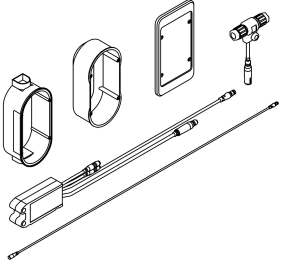

KWC F5LME

Hybrid-Küchenarmatur für Speicher

Modell-Linie: F5L | F5LME002

Wascharmaturen | Konventionelle Armaturen

Elektronikmodul für F5 Hybrid-Küchenarmatur

360000505
ACEM1002

Ersatzteile

Magnetventilkartusche

2030045522
ACXX9002