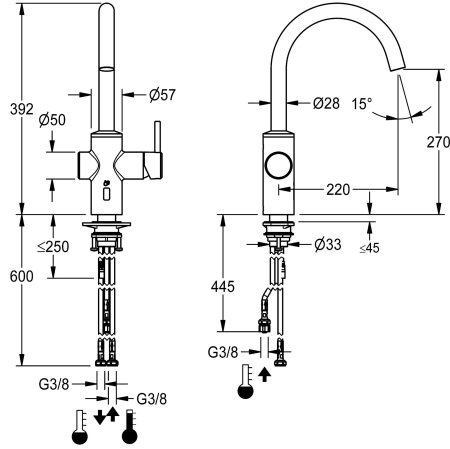

KWC F5LME Hybrid-Küchenarmatur für Speicher

Modell-Linie: F5L | F5LME002
Wascharmaturen | Konventionelle Armaturen

KWC-Nr.

2030061065

F5LME Hybrid-Küchenarmatur DN 15 als Standbatterie mit Schwenkauslauf, arretierbar in Mittelstellung. Einstellbare Schwenkbereiche 50°, 120° und 360°. Zum Anschluss mittels Schläuchen an offene Untertischspeicher. Einhebelmischer mit Mischkartusche mit Keramikscheibentechnik und einstellbarem, verdrehsicheren Temperaturanschlag. Alternative Betätigung mittels Handreflexion über opto-elektronischen Sensor zur zeitgesteuerten Wasserabgabe mit voreingestellter Mischwassertemperatur. Mischkartusche, Magnetventil und Sensor mit Steuerelektronik im Ganzmetallgehäuse, Edelstahl gebürstet. Mit Strahlformer. Ausladung 220 mm. Aktivierte Hygienespülung 24

Batteriefach inklusive Batterie oder Netzteil zuzüglich Verlängerungskabel muss separat bestellt werden.

Technische Daten

drucklos
mit Filter
Funktionsprinzip
Hygienespülung
Nennweite
Schließmechanismus
Material Armatur
Mindestfließdruck
Art der Mischung
Zugstangen-Ablaufgarnitur
mit Rosetten/Abdeckplatte
Auslauf
Oberflächenbehandlung Armatur
Temperaturanschlag
Thermische Desinfektion
Art der Montage
Art der Bedienung
Art der Wascharmatur
Wasseranschluss
Akzentfarbe
IgPosNumber

ja
ja
manuell
vorbereitet
DN 15
Oberteil nicht keramisch
Edelstahl
1 bar
ja
nein
nein
schwenkbar, oben
gebürstet
ja
ja
Armaturenbohrung
manueller Betrieb
Standarmatur
Schlauch (Verschraubung)
ohne
63FD28A