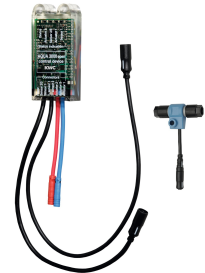

2030039477
ACEX9001

Verlängerungskabel 5 m (je Armatur)

2030043814
ACEX9010

Steckernetzteil

3600002062
ACEX9022

Wandebau-Netzteil

2030039825
ACEX9003

Optionales Zubehör

Bidirektionale Fernbedienung für F3 und F5 Armaturen

2030036654
ACEX9005

2-Tasten-Fernbedienung für F3 und F5 Armaturen

2030036849
ACEX9004

Druckloser Kleinspeicher

2000109145
ACXM1001

Elektronikmodul für F5 Hybrid-Küchenarmatur