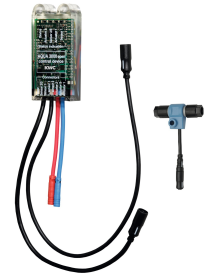

Elektronikmodul für F5 Hybrid-Küchenarmatur

3600000504
ACEM1001