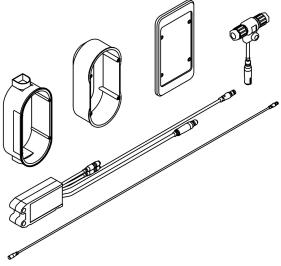

KWC F5LME

Hybrid-Küchenarmatur für Speicher

Modell-Linie: F5L | F5LME002

Wascharmaturen | Konventionelle Armaturen

Elektronikmodul für F5 Hybrid-Küchenarmatur

3600000505
ACEM1002

Ersatzteile

Magnetventilkartusche

2030045522
ACXX9002