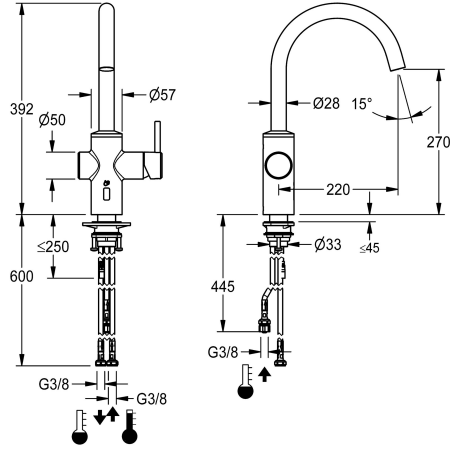

### KWC-Nr.

**2030061065**

F5LME Hybrid-Küchenarmatur DN 15 als Standbatterie mit Schwenkauslauf, arretierbar in Mittelstellung. Einstellbare Schwenkbereiche 50°, 120° und 360°. Zum Anschluss mittels Schläuchen an offene Untertischspeicher. Einhebelmischer mit Mischkartusche mit Keramikscheibentechnik und einstellbarem, verdrehsicherem Temperaturanschlag. Alternative Betätigung mittels Handreflexion über opto-elektronischen Sensor zur zeitgesteuerten Wasserabgabe mit voreingestellter Mischwassertemperatur. Mischkartusche, Magnetventil und Sensor mit Steuerelektronik im Ganzmetallgehäuse, Edelstahl gebürstet. Mit Strahlformer. Ausladung 220 mm. Aktivierte Hygienespülung 24