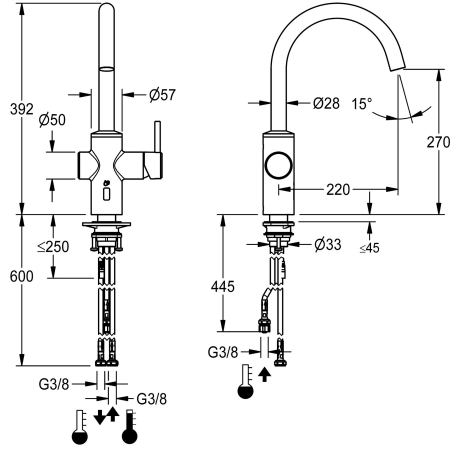

KWC F5LME

Grifo de cocina híbrido para acumulador

Modell-Linie: F5L | F5LME002

Griferías de lavabo | Grifo para lavabo

KWC-No.

2030061065

F5LME Grifo de cocina híbrido DN 15 como grifo de pie con salida orientable, bloqueable en su ajuste central. Grado de orientación ajustable a 50°, 120° y 360°. Conexión a mediante tubos flexibles al depósito bajo encimera. Mezclador monomando con cartucho mezclador con tecnología de discos de cerámica y tope de temperatura con protección antigiro ajustable. Accionamiento alternativo mediante movimiento y reflexión de la mano ante un sensor optoelectrónico para un abastecimiento de agua con control temporal y temperatura de mezclado preconfigurada. Cartucho mezclador, válvula magnética y sensor con electrónica de control en carcasa totalmente metálica de acero inoxidable pulido. Con formador de chorro. Longitud de 220 mm. Descarga higiénica activa 24 horas tras la última activación, desconexión de

El compartimento para la batería, incluida la batería o la fuente de alimentación y el cable de extensión, deben solicitarse por separado.

Datos técnicos

Sin presión
con filtro
Mecanismo de activación
ATT-WS-HYGIENE-FLUSH
Diámetro de entrada
Mecanismo de cierre
Material
Presión de caudal mínimo
Mezcla
ATT-WS-POPUPWASTESET
ATT-WS-ROSETTES
caño
Tratamiento de la superficie
ATT-WS-TEMPERATURELIMIT
Desinfección térmica
Tipo de montaje
Tipo de operación
Tipo de grifo
Conexión de agua
Color acento