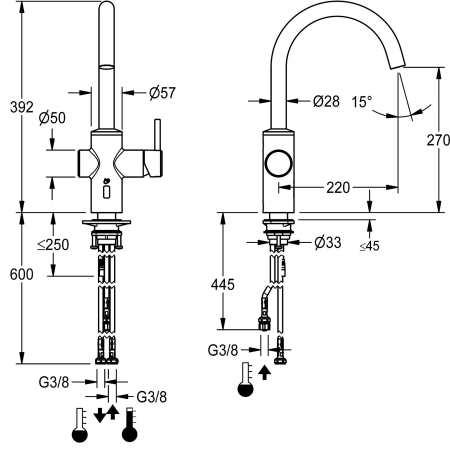

KWC F5LME Hybridikeittiöhana säiliöön

Modell-Linie: F5L | F5LME002
Hanat | Käsi käyttöiset hanat

KWC-No.

2030061065

F5LME hybridikeittiöhana DN 15, kääntyvä kaareva juoksuputki, lukittavissa keskiasentoon. Säädettävä kääntöalue 50°, 120° ja 360°. Liitetään avoimeen matalavirtaiseen kuumavesivaraajan letkuilla. Keraaminen toimiosa kiekkotekniikalla sekä säädettävä lukittava lämpötilanrajotin. Vaihtoehtoinen käyttö optoelektronisella sensorilla, jolloin ajastettu veden jakelu ja esisäädetty veden lämpötila. Toimiosa, magneettiventtiili, sensori ja ohjauselektronikka täysmessinkirungossa, joka harjattua krominikkeliterästä. Poresuuttimessa laminaarivirtaus. Ulottuma 220 mm. Hygieniahuhtelun aktivointi 24 tuntia edellisestä käytöstä,

Paristolokero sekä paristo tai verkkolaitte ja jatkojohto on tilattava erikseen. Ruostumatonta harjattua terästä.

Tekniset tiedot

Paineistettu

suodattimella

Toiminnallinen periaate

ATT-WS-HYGIENE-FLUSH

Nimellinen halkaisija