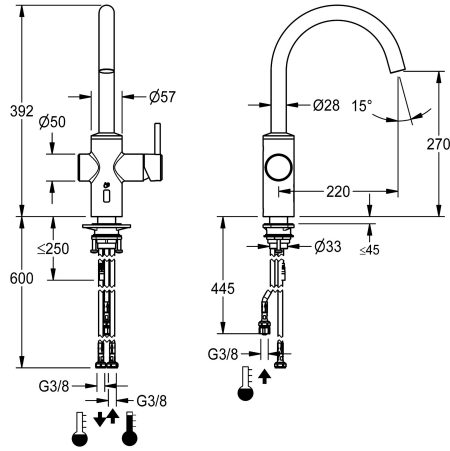

### KWC-No.

2030061065

Mitigeur de cuisine hybride F5LME DN 15 en sur plage avec sortie pivotante, verrouillable en position centrale. Rayons de pivotement réglables à 50°, 120° et 360°. Pour la connexion avec tuyaux de raccordement à chauffe-eau sous évier. Mitigeur monolevier avec cartouche mélangeuse avec technique à disques en céramique et butée de température anti-rotation réglable. Commande alternative par réflexion de la main via un capteur optoélectronique pour un écoulement de l'eau temporisé avec une température d'eau mitigée pré-réglée. Cartouche mélangeuse, électrovanne et capteur avec électronique de commande en boîtier entièrement métallique, en acier inoxydable brossé. Avec régulateur de jet. Saillie de 220 mm. Rinçage hygiénique activé 24 heures après le dernier actionnement,