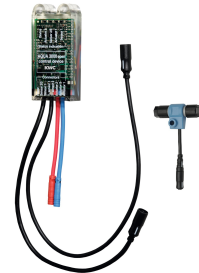

Modell-Linie: F5L | F5LME002

Rubinerterie per bagni | Rubinerterie monocomando

Accessori necessari

Alloggiamento batteria

3600002063
ACEX9023

Alimentatore multiplo 7 - 12V DC

2030039477
ACEX9001

Cavo di prolunga 5 m

2030043814
ACEX9010

Alimentatore plug-in

3600002062
ACEX9022

Alimentatore

2030039825
ACEX9003

Accessori opzionali

Telecomando bidirezionale

2030036654
ACEX9005

Telecomando con 2 funzioni

2030036849
ACEX9004

Accumulatore piccolo senza pressione

2000109145
ACXM1001

Modulo elettronico EM5 per miscelatore da cucina ibrido

3600000504
ACEM1001

KWC F5LME

Miscelatore da cucina ibrido, per accumulatore