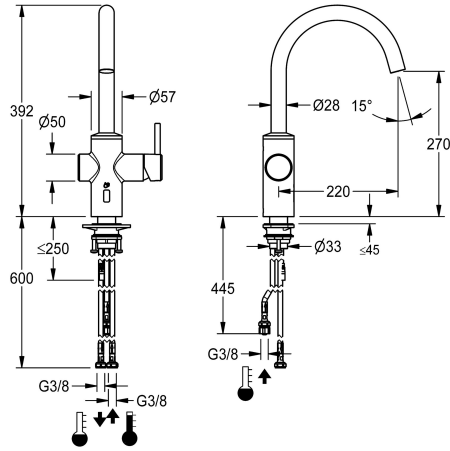

KWC F5LME

Miscelatore da cucina ibrido, per accumulatore

Modell-Linie: F5L | F5LME002

Rubinetterie per bagni | Rubinetterie monocomando

KWC-No.

2030061065

Rubinetto da cucina ibrido F5LME DN 15 come miscelatore a bordo lavabo con bocca orientabile, bloccabile in posizione centrale. Intervallo di inclinazione regolabile a 50°, 120° e 360°. Da collegare al boiler aperto fissato a terra mediante tubi flessibili. Miscelatore monocomando con cartuccia con tecnologia a dischi ceramici e blocco temperatura antitorsione regolabile. Azionamento alternativo tramite riflesso della mano sul sensore opto-elettronico per mandata dell'acqua temporizzata con temperatura dell'acqua miscelata preimpostata. Cartuccia del miscelatore, elettrovalvola e sensore con elettronica di comando nell'alloggiamento metallico, acciaio spazzolato. Con diffusore del getto. Proiezione 220 mm. Flussaggio sanitario attivato per 24 ore dopo l'ultimo azionamento,

interruttore di chiusura per la sicurezza in caso di riflessione permanente e memorizzazione dei dati statistici. Con possibilità di parametrizzazione e comunicazione tramite telecomando bidirezionale opzionale. Opzione di funzionamento a batteria con alloggiamento inclusa batteria al litio 6 V (CR-P2) per valvola per il montaggio sotto l'acquaio o per alimentatore separato tramite alimentatore 6,75 V / 12 V DC o accessori di sistema AQUA 3000 open.

Diametro mandata

Meccanismo di bloccaggio

Materiale connessioni

Pressione portata minima

Tipologia della miscelazione

ATT-WS-POPUWASTESET

ATT-WS-ROSETTES

bocca