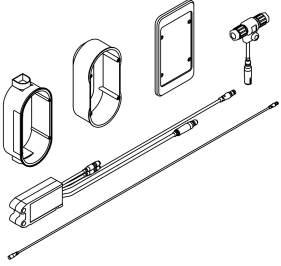

KWC F5LME

Miscelatore da cucina ibrido, per accumulatore

Modell-Linie: F5L | F5LME002

Rubinerterie per bagni | Rubinerterie monocomando

Modulo elettronico EM5 per miscelatore da cucina ibrido

3600000505
ACEM1002

Pezzi di ricambio

Cartuccia elettrovalvola

2030045522
ACXX9002