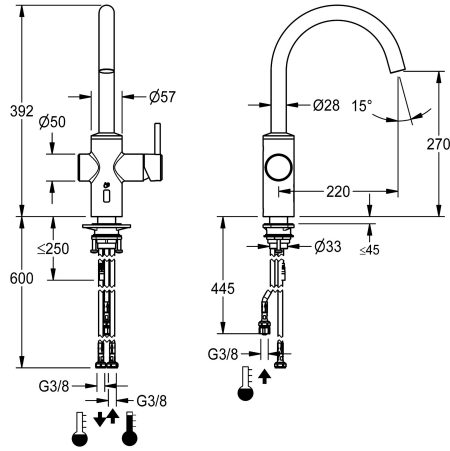

KWC F5LME

Miscelatore da cucina ibrido, per accumulatore

Modell-Linie: F5L | F5LME002

Rubinetterie per bagni | Rubinetterie monocomando

KWC-No.

2030061065

Rubinetto da cucina ibrido F5LME DN 15 come miscelatore a bordo lavabo con bocca orientabile, bloccabile in posizione centrale. Intervallo di inclinazione regolabile a 50°, 120° e 360°. Da collegare al boiler aperto fissato a terra mediante tubi flessibili. Miscelatore monocomando con cartuccia con tecnologia a dischi ceramici e blocco temperatura antitorsione regolabile. Azionamento alternativo tramite riflesso della mano sul sensore opto-elettronico per mandata dell'acqua temporizzata con temperatura dell'acqua miscelata preimpostata. Cartuccia del miscelatore, elettrovalvola e sensore con elettronica di comando nell'alloggiamento metallico, acciaio spazzolato. Con diffusore del getto. Proiezione 220 mm. Flussaggio sanitario attivato per 24 ore dopo l'ultimo azionamento,

interruttore di chiusura per la sicurezza in caso di riflessione permanente e memorizzazione dei dati statistici. Con possibilità di parametrizzazione e comunicazione tramite telecomando bidirezionale opzionale. Opzione di funzionamento a batteria con alloggiamento inclusa batteria al litio 6 V (CR-P2) per valvola per il montaggio sotto l'acquaio o per alimentatore separato tramite alimentatore 6,75 V / 12 V DC o accessori di sistema AQUA 3000 open.

Diametro mandata

Meccanismo di bloccaggio

Materiale connessioni

Pressione portata minima

Tipologia della miscelazione

ATT-WS-POPOPWASTESET

ATT-WS-ROSETTES

bocca