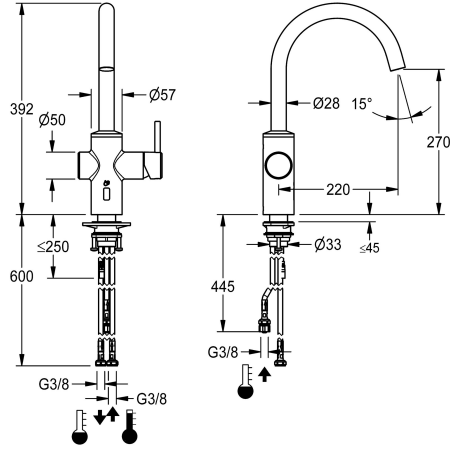

KWC F5LME F5LME Hybride keukenkraan voor reservoir

Modell-Linie: F5L | F5LME002
Kranen | Eengreepkranen

KWC-No.

2030061065

F5LME Hybride keukenkraan DN 15 als wastafelmengkraan met zwenkuitloop, vergrendelbaar in middelste stand. Instelbaar zwenkbereik 50°, 120° en 360°. Voor aansluiting met slangen op open onderbouwboilers. Eengreepsmengkraan met mengpatroon met keramische schijftechniek en instelbare, tegen doordraaien beveiligde temperatuuraanslag. Alternatieve bediening met handreflectie dankzij een opto-elektronische sensor voor een tijdgestuurde waterafgifte met vooraf ingestelde mengwatertemperatuur. Mengpatroon, magneetventiel en sensor met besturingselektronica in volledig metalen behuizing, geborsteld chroomnikkelstaal. Met straalvormer. Uitloopsprong 220 mm.