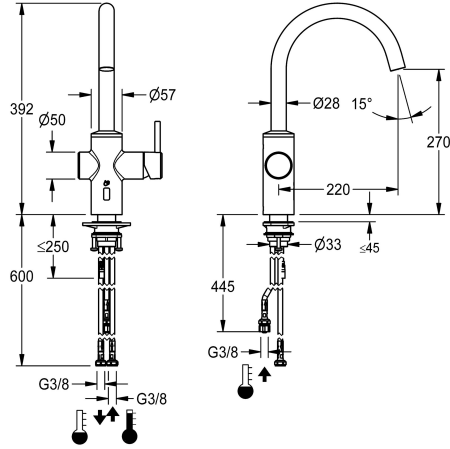

KWC F5LME F5LME Hybride keukenkraan voor reservoir

Modell-Linie: F5L | F5LME002
Kranen | Eengreepkranen

KWC-No.

2030061065

F5LME Hybride keukenkraan DN 15 als wastafelmengkraan met zwenkuitloop, vergrendelbaar in middelste stand. Instelbaar zwenkbereik 50°, 120° en 360°. Voor aansluiting met slangen op open onderbouwboilers. Eengreepsmengkraan met mengpatroon met keramische schijftechniek en instelbare, tegen doordraaien beveiligde temperatuuraanslag. Alternatieve bediening met handreflectie dankzij een opto-elektronische sensor voor een tijdgestuurde waterafgifte met vooraf ingestelde mengwatertemperatuur. Mengpatroon, magneetventiel en sensor met besturingselektronica in volledig metalen behuizing, geborsteld chroomnikkelstaal. Met straalvormer. Uitloopsprong 220 mm.

Batterijvak inclusief batterij of netvoeding incl. verlengkabel moeten apart worden besteld.

Technical Data

Drukloos
met filter
Werkingsprincipe
Hygiënespoeling
Diameter nominaal
Vergrendelmechanisme
Materiaal montage
Minimum dynamische druk
Type menging
ATT-WS-POPUPWASTESET
ATT-WS-ROSETTES
uitloop
Oppervlaktebehandeling
ATT-WS-TEMPERATURELIMIT
Thermische desinfectie
Type montage
Type bediening
Type kraan
Wateraansluiting
Accentkleur