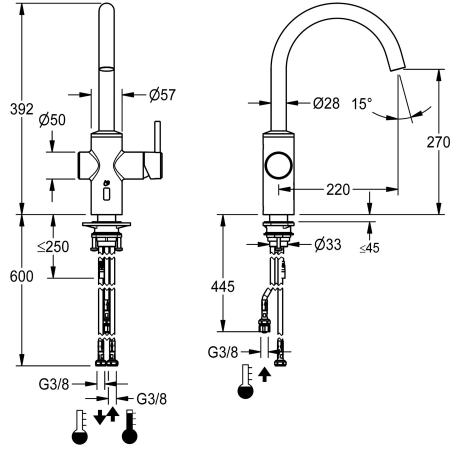

KWC F5LME

Hybrid kitchen fitting for hot water heater

Modell-Linie: F5L | F5LME002

Kranar | Manuella kranar

KWC-No.

2030061065

F5LME hybrid köksarmatur DN 15 som pelarblandare med vridbar pip, kan låsas i mittläget. Ställbara svängområden 50°, 120° och 360°. Till anslutning via slangar i öppna underbänkspannor. Engreppsblandare med blandare patron med keramisk skivteknik och justerbart, vridsäkert temperaturstopp Alternativ aktivering med handreflektion via en opto-elektronisk sensor för tidsstyrd vattenutlösning med förinställd blandningsvattentemperatur, magnetventil och sensor med styrelektronik i all-. metallhus, borstat rostfritt stål Med strålfornare 220 mm Aktiverad

Batterifack inklusive batteri eller nätaggregat med förlängningskabel måste beställas separat.

Technical Data

Nedtryckt
med filter
Funktionell princip
ATT-WS-HYGIENE-FLUSH
Nominell diameter
Låsmekanism
Material delar
Minimalt flödestryck
Typ av blandning
ATT-WS-POPUPWASTESET
ATT-WS-ROSETTES
ATT-WS-SPOUT
yt finish
ATT-WS-TEMPERATURELIMIT
terminal för desinfektion
Typ av montering
Typ av operation
Typ av kran
Vattenanslutning
Accentfärg

Ja
Ja
Manual
förberädd
DN 15
TOP-NONCERAMIC
Rostfritt stål
1 bar
Ja
Nej
Nej
ROTATING-TOP
Borstad
Ja
Ja
TAPHOLE
Manull operation
PILLAR-TAB
HOSE
utan

Nödvändiga tillbehör

KWC F5LME

Hybrid kitchen fitting for hot water heater