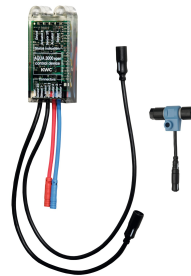

KWC F5E Umyvadlová armatura

Modell-Linie: F5E | F5EV1013
Umyvadlové armatury | Elektronické armatury

KWC-No.

2030062315

F5E - umyvadlová armatura DN15 s kombinovaným způsobem montáže k instalaci za stěnu. Optoelektronicky řízená, spuštění přiblížením dlaně k senzoru. K připojení na smíchanou teplou nebo studenou vodu. S kulatým senzorem (průměr 55 mm), s integrovanou řídicí elektronikou a vypnutím kvůli čištění, leštěná chromovaná mosaz, k přišroubování zezadu, s pojistkou proti přetočení, elektromagnetický ventil se šroubením G 1/2 B, prodlužovací kabel pro elektromagnetický ventil, délka 5 m. Aktivované hygienické proplachování 24 hodin po posledním

Nezbytné příslušenství

Příhrádka na baterii

360002063
ACEX9023

Síťový zdroj

2030039477
ACEX9001

Prodlužovací kabel 5 m

2030043814
ACEX9010

Volitelné příslušenství

Obousměrné dálkové ovládní pro armatury F3 a F5

2030036654
ACEX9005

Dvoutlačítkové dálkové ovládní pro armatury F3 a F5

2030036849
ACEX9004

Elektronický modul EM5 s ID 02090

2030065092
ACEV1002

Krycí deska

2000101054
ZAQUA084