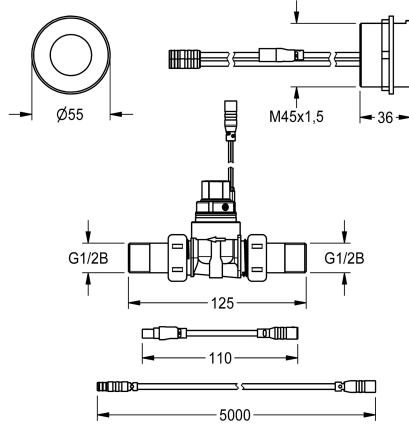

KWC F5E Umyvadlová armatura

Modell-Linie: F5E | F5EV1013
Umyvadlové armatury | Elektronické armatury

KWC-No.

2030062315

F5E - umyvadlová armatura DN15 s kombinovaným způsobem montáže k instalaci za stěnu. Optoelektronicky řízená, spuštění přiblížením dlaně k senzoru. K připojení na smíchanou teplou nebo studenou vodu. S kulatým senzorem (průměr 55 mm), s integrovanou řídicí elektronikou a vypnutím kvůli čištění, leštěná chromovaná mosaz, k přišroubování zezadu, s pojistkou proti přetočení, elektromagnetický ventil se šroubením G 1/2 B, prodlužovací kabel pro elektromagnetický ventil, délka 5 m. Aktivované hygienické proplachování 24 hodin po posledním

Snížený tlak

s filtrem

Ovládní

ATT-WS-HYGIENE-FLUSH

Nominální průměr

Velikost přívodní trubky

Uzamykací mechanismus

Materiál pouzdra/krytu