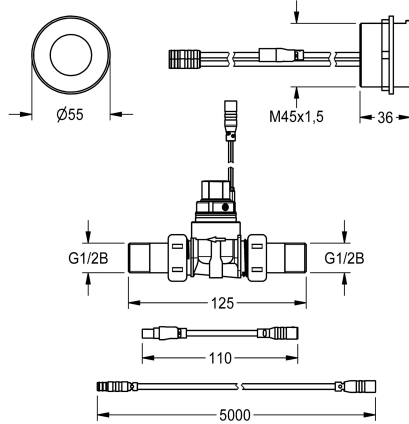

#### KWC-Nr.

**2030062315**

F5E Waschplatzarmatur DN 15 in Kombinationsbauweise für Hinterwandinstallation. Opto-elektronisch gesteuert, Auslösung über Handreflexion. Zum Anschluss an vorgemischtes Warmwasser oder Kaltwasser. Mit rundem Sensor (Durchmesser 55 mm), mit integrierter Steuerelektronik und Reinigungsabschaltung, Messing poliert verchromt, von hinten zu verschrauben, mit Verdrehsicherung, Magnetventil mit Verschraubungen G 1/2 B, Verlängerungskabel für Magnetventil, Länge 5 m. Aktivierte Hygienespülung 24 Stunden nach letzter