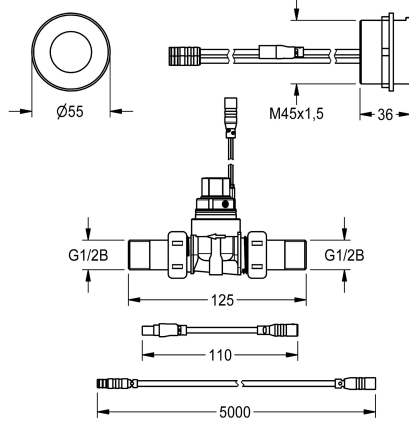

KWC F5E

Robinetterie pour montage dissimulé

Modell-Linie: F5E | F5EV1013

Robinetteries | Robinets électroniques

KWC-No.

2030062315

Robinetterie pour lavabo F5E DN 15 unité mixte pour montage dissimulé. À commande opto-électronique, actionnement par réflexion manuelle. Pour le raccordement à l'arrivée d'eau chaude prémélangée ou à l'eau froide. Avec capteur cylindrique (diamètre 55 mm) à électronique de commande intégrée et désactivation pour le nettoyage, laiton chromé poli, à visser par l'arrière, avec protection anti-torsion, électrovanne à raccords G 1/2 B, rallonge pour électrovanne, longueur 5 m. Rinçage hygiénique activé 24 h après la dernière utilisation et enregistrement de données statistiques. Avec

Oui

Diamètre intérieur

DN 15

Taille de l'alimentation

G 1/2 B

Mécanisme de fermeture

TOP-NONCERAMIC

Matière du boîtier