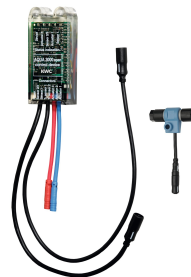

KWC F5E

Robinetterie pour montage dissimulé

Modell-Linie: F5E | F5EV1013

Robinetteries | Robinets électroniques

KWC-No.

2030062315

Robinetterie pour lavabo F5E DN 15 unité mixte pour montage dissimulé. À commande opto-électronique, actionnement par réflexion manuelle. Pour le raccordement à l'arrivée d'eau chaude prémélangée ou à l'eau froide. Avec capteur cylindrique (diamètre 55 mm) à électronique de commande intégrée et désactivation pour le nettoyage, laiton chromé poli, à visser par l'arrière, avec protection anti-torsion, électrovanne à raccords G 1/2 B, rallonge pour électrovanne, longueur 5 m. Rinçage hygiénique activé 24 h après la dernière utilisation et enregistrement de données statistiques. Avec

Poli

KWC F5E

Robinetterie pour montage dissimulé

Modell-Linie: F5E | F5EV1013

Robinetteries | Robinets électroniques

ATT-WS-TEMPERATURELIMIT	Non
Désinfection thermique	Non
ATT-WS-TRANSFORMER	Non
Type de montage	Montage encastré
Type d'opération	Fonctionnement du détecteur
Type de capteur	Détecteur opto-électronique
Type de robinet	Robinetterie encastré
Raccordement à l'eau	THREAD
Couleur d'accent	sans
teamNumber	0

Accessoires nécessaires

Compartiment à pile

360002063
ACEX9023

Bloc d'alimentation enfichable

2030039477
ACEX9001

Rallonge 5 m

2030043814
ACEX9010

Accessoires en option

Télécommande bidirectionnelle

2030036654
ACEX9005

Télécommande à 2 touches

2030036849
ACEX9004

Module électronique EM5 avec ID02090

2030065092
ACEV1002

Plaque de recouvrement

2000101054
ZAQUA084