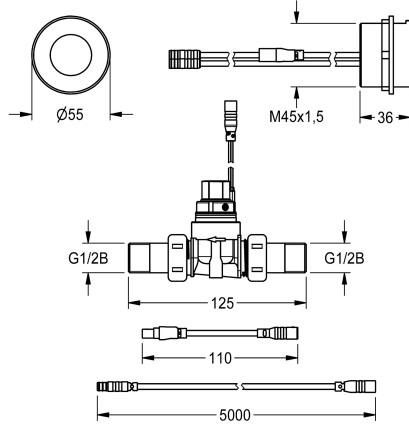

KWC F5E

Wastafelmengkraan voor verborgen installatie

Modell-Linie: F5E | F5EV1013

Kranen | Elektronische kranen

KWC-No.

2030062315

F5E wastafelmengkraan DN 15 met gecombineerde regelaar voor verborgen montage. Opto-elektronisch gestuurd, bediening via handreflectie. Voor aansluiting op voorgemengd warm of koud water. Met ronde sensor (diameter 55 mm), met ingebouwde besturingselektronica en uitschakelfunctie voor reiniging, gepolijst verchromd messing, aan achterzijde te bevestigen met schroeven, met doordraaibeveiliging, magneetklep met schroeven G 1/2 B, verlengkabel voor magneetklep, 5 m lang. Geactiveerde hygiënische spoeling 24 uur na laatste bediening.