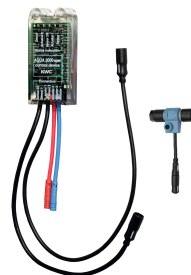

KWC F5E

Wastafelmengkraan voor verborgen installatie

Modell-Linie: F5E | F5EV1013

Kranen | Elektronische kranen

KWC-No.

2030062315

F5E wastafelmengkraan DN 15 met gecombineerde regelaar voor verborgen montage. Opto-elektronisch gestuurd, bediening via handreflectie. Voor aansluiting op voorgemengd warm of koud water. Met ronde sensor (diameter 55 mm), met ingebouwde besturingselektronica en uitschakelfunctie voor reiniging, gepolijst verchromd messing, aan achterzijde te bevestigen met schroeven, met doordraaibeveiliging, magneetklep met schroeven G 1/2 B, verlengkabel voor magneetklep, 5 m lang. Geactiveerde hygiënische spoeling 24 uur na laatste bediening.

POLISHED

KWC F5E

Wastafelmengkraan voor verborgen installatie

Modell-Linie: F5E | F5EV1013

Kranen | Elektronische kranen

ATT-WS-TEMPERATURELIMIT	Neen
Thermische desinfectie	Neen
ATT-WS-TRANSFORMER	Neen
Type montage	Verdekte montage
Type bediening	Werking sensor
Type sensor	Opto-elektronische sensor
Type kraan	Wandinbouwkraan
Wateraansluiting	THREAD
Accentkleur	zonder

Vereiste toebehoren

Batterijvak

360002063
ACEX9023

Netvoeding

2030039477
ACEX9001

Verlengkabel 5 m

2030043814
ACEX9010

Optionele toebehoren

Bidirectionele afstandsbediening

2030036654
ACEX9005

Afstandsbediening

2030036849
ACEX9004

Elektronische module EM5 met ID 02090

2030065092
ACEV1002

Afdekplaat

2000101054
ZAQUA084