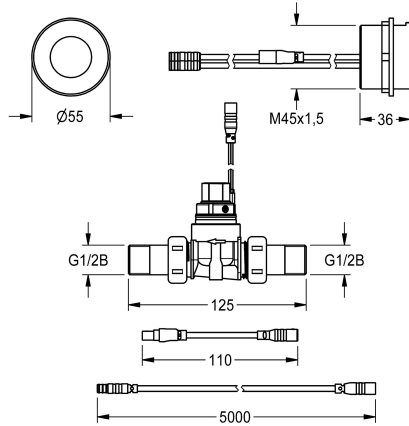

KWC F5E

Wastafelmengkraan voor verborgen installatie

Modell-Linie: F5E | F5EV1013

Kranen | Elektronische kranen

KWC-No.

2030062315

F5E wastafelmengkraan DN 15 met gecombineerde regelaar voor verborgen montage. Opto-elektronisch gestuurd, bediening via handreflectie. Voor aansluiting op voorgemengd warm of koud water. Met ronde sensor (diameter 55 mm), met ingebouwde besturingselektronica en uitschakelfunctie voor reiniging, gepolijst verchromd messing, aan achterzijde te bevestigen met schroeven, met doordraaibeveiliging, magneetklep met schroeven G 1/2 B, verlengkabel voor magneetklep, 5 m lang. Geactiveerde hygiënische spoeling 24 uur na laatste bediening.