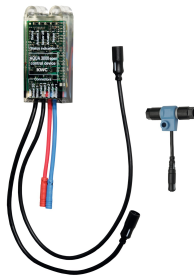

KWC F5E

Wastafelmengkraan voor verborgen installatie

Modell-Linie: F5E | F5EV1013

Kranen | Elektronische kranen

KWC-No.

2030062315

F5E wastafelmengkraan DN 15 met gecombineerde regelaar voor verborgen montage. Opto-elektronisch gestuurd, bediening via handreflectie. Voor aansluiting op voorgemengd warm of koud water. Met ronde sensor (diameter 55 mm), met ingebouwde besturingselektronica en uitschakelfunctie voor reiniging, gepolijst verchromd messing, aan achterzijde te bevestigen met schroeven, met doordraaibeveiliging, magneetklep met schroeven G 1/2 B, verlengkabel voor magneetklep, 5 m lang. Geactiveerde hygiënische spoeling 24 uur na laatste bediening.

POLISHED

KWC F5E

Wastafelmengkraan voor verborgen installatie

Modell-Linie: F5E | F5EV1013

Kranen | Elektronische kranen

ATT-WS-TEMPERATURELIMIT	Neen
Thermische desinfectie	Neen
ATT-WS-TRANSFORMER	Neen
Type montage	Verdekte montage
Type bediening	Werking sensor
Type sensor	Opto-elektronische sensor
Type kraan	Wandinbouwkraan
Wateraansluiting	THREAD
Accentkleur	zonder

Vereiste toebehoren

Batterijvak

360002063
ACEX9023

Netvoeding

2030039477
ACEX9001

Verlengkabel 5 m

2030043814
ACEX9010

Optionele toebehoren

Bidirectionele afstandsbediening

2030036654
ACEX9005

Elektronische module EM5 met ID 02090

2030065092
ACEV1002

Afdekplaat

2000101054
ZAQUA084