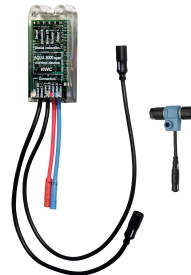

KWC F5E

Bateria umywalkowa do montażu od strony pomieszczenia serwisowego

Modell-Linie: F5E | F5EV1013

Armatura umywalkowa | Armatura elektroniczna

KWC-No.

2030062315

F5E Bateria umywalkowa DN 15 o konstrukcji zespolonej do montażu od strony pomieszczenia serwisowego. Sterowanie optoelektroniczne, uruchamianie poprzez zbliżenie dłoni do czujnika odbiciowego. Podłączenie do wstępnie zmieszanej wody ciepłej lub zimnej. Z okrągłym czujnikiem (średnica 55 mm), zintegrowaną elektroniką sterującą i płukaniem higienicznym, korpus mosiężny polerowany, powłoka chromowana, do przykręcenia od strony pomieszczenia serwisowego, z zabezpieczeniem przed przekręceniem, zawór elektromagnetyczny ze złączami śrubowymi G 1/2 B, kabel przedłużający do zaworu elektromagnetycznego,

Chromowany

KWC F5E

Bateria umywalkowa do montażu od strony pomieszczenia serwisowego

Modell-Linie: F5E | F5EV1013

Armatura umywalkowa | Armatura elektroniczna

Wykończenie powierzchni montażowej	POLISHED
ATT-WS-TEMPERATURELIMIT	Nie
Dezynfekcja termiczna	Nie
ATT-WS-TRANSFORMER	Nie
Rodzaj montażu	Montaż ukryty
Rodzaj obsługi	Działanie czujnika
Rodzaj czujnika	Czujnik opto-elektroniczny
Rodzaje baterii	Bateria podtynkowa
Podłączenie wody	THREAD
Akcent kolorystyczny	bez

Niezbędne akcesoria

Pojemnik na baterię

360002063
ACEX9023

Zasilacz

2030039477
ACEX9001

Kabel przedłużający 5 m

2030043814
ACEX9010

Akcesoria opcjonalne

Dwukierunkowy pilot do armatury F3 i F5

2030036654
ACEX9005

Pilot 2-przyciskowy do armatury F3 i F5

2030036849
ACEX9004

Moduł elektroniczny EM5 z ID 02090

2030065092
ACEV1002

Maskownica

2000101054
ZAQUA084