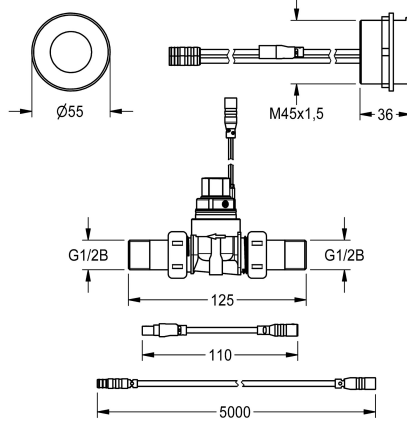

KWC F5E

Bateria umywalkowa do montażu od strony pomieszczenia serwisowego

Modell-Linie: F5E | F5EV1013

Armatura umywalkowa | Armatura elektroniczna

KWC-No.

2030062315

F5E Bateria umywalkowa DN 15 o konstrukcji zespolonej do montażu od strony pomieszczenia serwisowego. Sterowanie optoelektroniczne, uruchamianie poprzez zbliżenie dłoni do czujnika odbiciowego. Podłączenie do wstępnie zmieszanej wody ciepłej lub zimnej. Z okrągłym czujnikiem (średnica 55 mm), zintegrowaną elektroniką sterującą i płukaniem higienicznym, korpus mosiężny polerowany, powłoka chromowana, do przykręcenia od strony pomieszczenia serwisowego, z zabezpieczeniem przed przekręceniem, zawór elektromagnetyczny ze złączami śrubowymi G 1/2 B, kabel przedłużający do zaworu elektromagnetycznego,