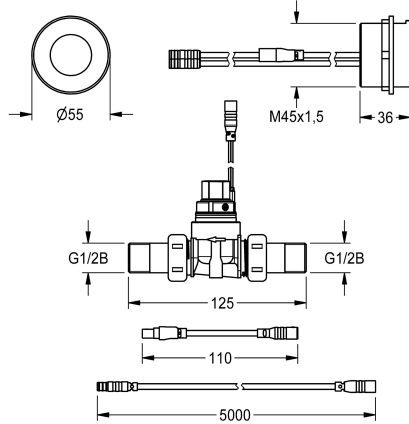

## KWC F5E

Tvättställsblandare i kombinationsmetod för dold installation

Modell-Linie: F5E | F5EV1013

Kranar | Elektroniska kranar

### KWC-No.

2030062315

F5E tvättställsblandare i kombinationsmetod för dold installation. Optoelektronisk styrning, aktivering via handreflexion. För anslutning till förblandat varm- eller kallvatten. Med rund sensor (diameter 55 mm), med integrerad styrelektronik och rengöringsavstängning. Polerad förkromad mässing, ska skruvas på bak, med vridsäkring. Magnetventil med skruvanslutningar G 1/2 B. Förlängningskabel för magnetventil, längd 5 m. Aktiverad hygienspolning 24 timmar efter senaste spolning och lagring av statistiska data. Med möjlighet till