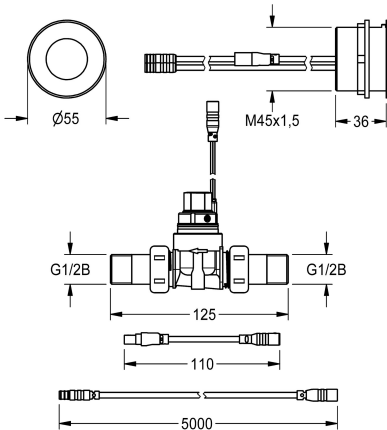

KWC F5E

Pisoárová splachovací armatura k instalaci za stěnu

Modell-Linie: F5E | F5EF3002

Splachovací armatury | Elektronické pisoárové splachovací armatury

KWC-No.

2030062317

F5E - pisoárová splachovací armatura DN15 s kombinovaným způsobem montáže k instalaci za stěnu, optoelektronicky řízená. S kulatým senzorem (průměr 55 mm), s integrovanou řídicí elektronikou a vypnutím kvůli čištění, leštěná chromovaná mosaz, k přišroubování zezadu, s pojistkou proti přetočení, elektromagnetický ventil se šroubením G 1/2 B, prodlužovací kabel pro elektromagnetický ventil, délka 5 m. Aktivované hygienické proplachování 24 hodin po posledním použití a ukládání statistických údajů. S možností nastavení funkčních parametrů a