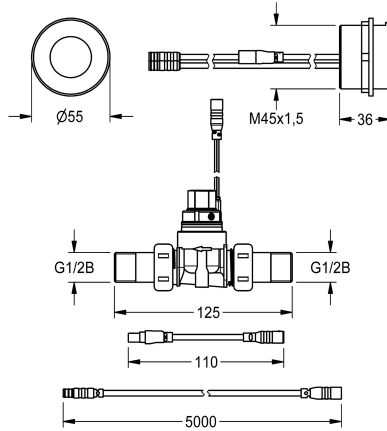

KWC F5E Urinalspülarmatur für Hinterwandinstallation

Modell-Linie: F5E | F5EF3002
Spülarmaturen | Elektronische Urinalspülarmaturen

KWC-Nr.

2030062317

F5E Urinalspülarmatur DN 15 in Kombinationsbauweise für Hinterwandinstallation, opto-elektronisch gesteuert. Mit rundem Sensor (Durchmesser 55 mm), mit integrierter Steuerelektronik und Reinigungsabschaltung, Messing poliert verchromt, von hinten zu verschrauben, mit Verdrehsicherung, Magnetventil mit Verschraubungen G 1/2 B, Verlängerungskabel für Magnetventil, Länge 5 m. Aktivierte Hygienespülung 24 Stunden nach letzter Betätigung und Speicherung von Statistikdaten. Mit Möglichkeit der

Batteriefach inklusive Batterie oder Netzteil zuzüglich Verlängerungskabel muss separat bestellt werden.

Technische Daten

Voreinstellung Hygienespülung
Spülmenge einstellbar
Funktionsprinzip
Nennweite
Anschlussgröße
Material Armatur
maximaler Fließdruck
maximaler Spüldurchfluss
maximale Spülmenge
Mindestfließdruck
Mindestspüldurchfluss
Mindestspülmenge
Parametrierung
Anschlussspannung
Art der Spannungsversorgung
Sicherheitsabschaltung
Schallschutz
mit Trafo/Netzteil
Art der Spülarmatur
Art der Montage
Art der Bedienung
Typ des Sensors
Wasseranschluss

24 Stunden nach der letzten Betätigung
nein
elektronisch selbstschließend
DN 15
G 1/2 B
Kunststoff
4 bar
0.7 l/s
4 Liter
1 bar
0.3 l/s
2 Liter
Fernbedienung
6,75 / 12 V DC / A3000 open
Transformator
ja
nein
nein
Urinalspüler
verdeckt
Sensorbetätigung
opto-elektronischer Sensor
Gewindestutzen (Außengewinde)