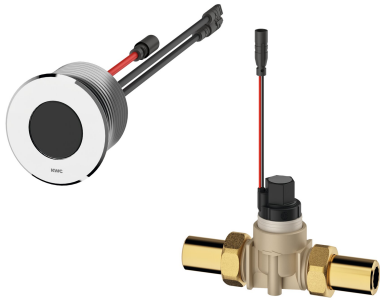

KWC F5E Urinalspülarmatur für Hinterwandinstallation

Modell-Linie: F5E | F5EF3002
Spülarmaturen | Elektronische Urinalspülarmaturen

KWC-Nr.

2030062317

F5E Urinalspülarmatur DN 15 in Kombinationsbauweise für Hinterwandinstallation, opto-elektronisch gesteuert. Mit rundem Sensor (Durchmesser 55 mm), mit integrierter Steuerelektronik und Reinigungsabschaltung, Messing poliert verchromt, von hinten zu verschrauben, mit Verdrehsicherung, Magnetventil mit Verschraubungen G 1/2 B, Verlängerungskabel für Magnetventil, Länge 5 m. Aktivierte Hygienespülung 24 Stunden nach letzter Betätigung und Speicherung von Statistikdaten. Mit Möglichkeit der

Parametrierung und Kommunikation über optionale bidirektionale Fernbedienung. Wahlweise für Batteriebetrieb mit 6 V Lithium Batterie (CR-P2) je Armatur oder separate Spannungsversorgung über Netzteil 6,75 V / 12 V DC oder AQUA 3000 open Systemzubehör.

24 Stunden nach der letzten Betätigung
nein
elektronisch selbstschließend
DN 15
G 1/2 B
Kunststoff
4 bar
0.7 l/s
4 Liter
1 bar
0.3 l/s
2 Liter
Fernbedienung
6,75 / 12 V DC / A3000 open
Transformator
ja
nein
nein
Urinalspüler
verdeckt
Sensorbetätigung
opto-elektronischer Sensor
Gewindestutzen (Außengewinde)

KWC F5E

Urinalspülarmatur für Hinterwandinstallation

Modell-Linie: F5E | F5EF3002

Spülarmaturen | Elektronische Urinalspülarmaturen

IgPosNumber

63FK03A

Notwendiges Zubehör

Batteriefach