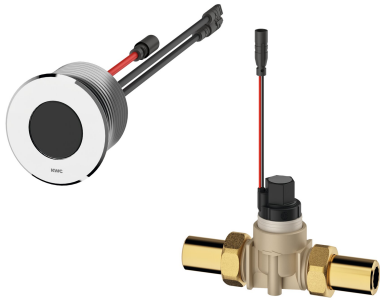

KWC F5E Urinalspülarmatur für Hinterwandinstallation

Modell-Linie: F5E | F5EF3002
Spülarmaturen | Elektronische Urinalspülarmaturen

KWC-Nr.

2030062317

F5E Urinalspülarmatur DN 15 in Kombinationsbauweise für Hinterwandinstallation, opto-elektronisch gesteuert. Mit rundem Sensor (Durchmesser 55 mm), mit integrierter Steuerelektronik und Reinigungsabschaltung, Messing poliert verchromt, von hinten zu verschrauben, mit Verdrehsicherung, Magnetventil mit Verschraubungen G 1/2 B, Verlängerungskabel für Magnetventil, Länge 5 m. Aktivierte Hygienespülung 24 Stunden nach letzter Betätigung und Speicherung von Statistikdaten. Mit Möglichkeit der

Parametrierung und Kommunikation über optionale bidirektionale Fernbedienung. Wahlweise für Batteriebetrieb mit 6 V Lithium Batterie (CR-P2) je Armatur oder separate Spannungsversorgung über Netzteil 6,75 V / 12 V DC oder AQUA 3000 open Systemzubehör.

| |
|--|
| 24 Stunden nach der letzten Betätigung |
| nein |
| elektronisch selbstschließend |
| DN 15 |
| G 1/2 B |
| Kunststoff |
| 4 bar |
| 0.7 l/s |
| 4 Liter |
| 1 bar |
| 0.3 l/s |
| 2 Liter |
| Fernbedienung |
| 6,75 / 12 V DC / A3000 open |
| Transformator |
| ja |
| nein |
| nein |
| Urinalspüler |
| verdeckt |
| Sensorbetätigung |
| opto-elektronischer Sensor |
| Gewindestutzen (Außengewinde) |

KWC F5E

Urinalspülarmatur für Hinterwandinstallation

Modell-Linie: F5E | F5EF3002

Spülarmaturen | Elektronische Urinalspülarmaturen

teamNumber

0

Notwendiges Zubehör

Batteriefach