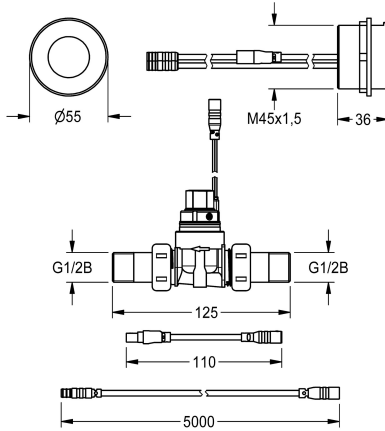

KWC F5E Urinalspülarmatur für Hinterwandinstallation

Modell-Linie: F5E | F5EF3002
Spülarmaturen | Elektronische Urinalspülarmaturen

KWC-Nr.

2030062317

F5E Urinalspülarmatur DN 15 in Kombinationsbauweise für Hinterwandinstallation, opto-elektronisch gesteuert. Mit rundem Sensor (Durchmesser 55 mm), mit integrierter Steuerelektronik und Reinigungsabschaltung, Messing poliert verchromt, von hinten zu verschrauben, mit Verdrehsicherung, Magnetventil mit Verschraubungen G 1/2 B, Verlängerungskabel für Magnetventil, Länge 5 m. Aktivierte Hygienespülung 24 Stunden nach letzter Betätigung und Speicherung von Statistikdaten. Mit Möglichkeit der

| |
|--|
| 24 Stunden nach der letzten Betätigung |
| nein |
| elektronisch selbstschließend |
| DN 15 |
| G 1/2 B |
| Kunststoff |
| 4 bar |
| 0.7 l/s |
| 4 Liter |
| 1 bar |
| 0.3 l/s |
| 2 Liter |
| Fernbedienung |
| 6,75 / 12 V DC / A3000 open |
| Transformator |
| ja |
| nein |
| nein |
| Urinalspüler |
| verdeckt |
| Sensorbetätigung |
| opto-elektronischer Sensor |
| Gewindestutzen (Außengewinde) |