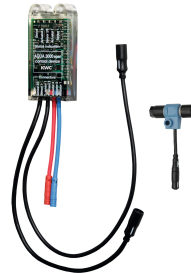

KWC F5E Urinalspülarmatur für Hinterwandinstallation

Modell-Linie: F5E | F5EF3002
Spülarmaturen | Elektronische Urinalspülarmaturen

KWC-Nr.

2030062317

F5E Urinalspülarmatur DN 15 in Kombinationsbauweise für Hinterwandinstallation, opto-elektronisch gesteuert. Mit rundem Sensor (Durchmesser 55 mm), mit integrierter Steuerelektronik und Reinigungsabschaltung, Messing poliert verchromt, von hinten zu verschrauben, mit Verdrehsicherung, Magnetventil mit Verschraubungen G 1/2 B, Verlängerungskabel für Magnetventil, Länge 5 m. Aktivierte Hygienespülung 24 Stunden nach letzter Betätigung und Speicherung von Statistikdaten. Mit Möglichkeit der

KWC F5E Urinalspülarmatur für Hinterwandinstallation

Modell-Linie: F5E | F5EF3002
Spülarmaturen | Elektronische Urinalspülarmaturen

Notwendiges Zubehör

Batteriefach

360002063
ACEX9023

Netzteil

2030039477
ACEX9001

Verlängerungskabel 5 m (je Armatur)

2030043814
ACEX9010

Optionales Zubehör

Bidirektionale Fernbedienung für F3 und F5 Armaturen

2030036654
ACEX9005

2-Tasten-Fernbedienung für F3 und F5 Armaturen

2030036849
ACEX9004

Elektronikmodul für F5 Urinalspülarmatur

2030056786
ACEF3001

Abdeckplatte

2000101054
ZAQUA084

Ersatzteile

Adapterkabel für F5-Armaturen

2030055550

KWC F5E