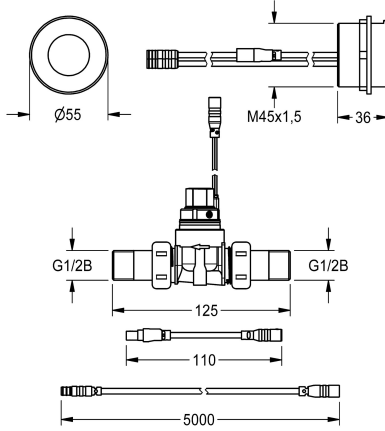

KWC F5E Urinalspülarmatur für Hinterwandinstallation

Modell-Linie: F5E | F5EF3002
Spülarmaturen | Elektronische Urinalspülarmaturen

KWC-Nr.

2030062317

F5E Urinalspülarmatur DN 15 in Kombinationsbauweise für Hinterwandinstallation, opto-elektronisch gesteuert. Mit rundem Sensor (Durchmesser 55 mm), mit integrierter Steuerelektronik und Reinigungsabschaltung, Messing poliert verchromt, von hinten zu verschrauben, mit Verdrehsicherung, Magnetventil mit Verschraubungen G 1/2 B, Verlängerungskabel für Magnetventil, Länge 5 m. Aktivierte Hygienespülung 24 Stunden nach letzter Betätigung und Speicherung von Statistikdaten. Mit Möglichkeit der

Batteriefach inklusive Batterie oder Netzteil zuzüglich Verlängerungskabel muss separat bestellt werden.

Technische Daten

Voreinstellung Hygienespülung	24 Stunden nach der letzten Betätigung
Spülmenge einstellbar	nein
Funktionsprinzip	elektronisch selbstschließend
Nennweite	DN 15
Anschlussgröße	G 1/2 B
Material Armatur	Kunststoff
maximaler Fließdruck	4 bar
maximaler Spüldurchfluss	0.7 l/s
maximale Spülmenge	4 Liter
Mindestfließdruck	1 bar
Mindestspüldurchfluss	0.3 l/s
Mindestspülmenge	2 Liter
Parametrierung	Fernbedienung
Anschlussspannung	6,75 / 12 V DC / A3000 open
Art der Spannungsversorgung	Transformator
Sicherheitsabschaltung	ja
Schallschutz	nein
mit Trafo/Netzteil	nein
Art der Spülarmatur	Urinalspüler
Art der Montage	verdeckt
Art der Bedienung	Sensorbetätigung
Typ des Sensors	opto-elektronischer Sensor
Wasseranschluss	Gewindestutzen (Außengewinde)