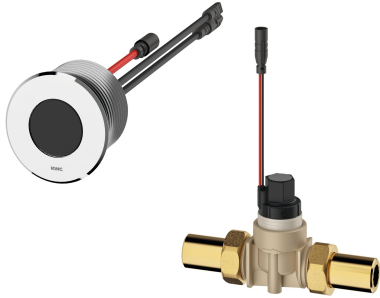

KWC F5E Urinalspülarmatur für Hinterwandinstallation

Modell-Linie: F5E | F5EF3002
Spülarmaturen | Elektronische Urinalspülarmaturen

KWC-Nr.

2030062317

F5E Urinalspülarmatur DN 15 in Kombinationsbauweise für Hinterwandinstallation, opto-elektronisch gesteuert. Mit rundem Sensor (Durchmesser 55 mm), mit integrierter Steuerelektronik und Reinigungsabschaltung, Messing poliert verchromt, von hinten zu verschrauben, mit Verdrehsicherung, Magnetventil mit Verschraubungen G 1/2 B, Verlängerungskabel für Magnetventil, Länge 5 m. Aktivierte Hygienespülung 24 Stunden nach letzter Betätigung und Speicherung von Statistikdaten. Mit Möglichkeit der

Parametrierung und Kommunikation über optionale bidirektionale Fernbedienung. Wahlweise für Batteriebetrieb mit 6 V Lithium Batterie (CR-P2) je Armatur oder separate Spannungsversorgung über Netzteil 6,75 V / 12 V DC oder AQUA 3000 open Systemzubehör.

Batteriefach inklusive Batterie oder Netzteil zuzüglich Verlängerungskabel muss separat bestellt werden.

Technische Daten

Voreinstellung Hygienespülung	24 Stunden nach der letzten Betätigung
Spülmenge einstellbar	nein
Funktionsprinzip	elektronisch selbstschließend
Nennweite	DN 15
Anschlussgröße	G 1/2 B
Material Armatur	Kunststoff
maximaler Fließdruck	4 bar
maximaler Spüldurchfluss	0.7 l/s
maximale Spülmenge	4 Liter
Mindestfließdruck	1 bar
Mindestspüldurchfluss	0.3 l/s
Mindestspülmenge	2 Liter
Parametrierung	Fernbedienung
Anschlussspannung	6,75 / 12 V DC / A3000 open
Art der Spannungsversorgung	Transformator
Sicherheitsabschaltung	ja
Schallschutz	nein
mit Trafo/Netzteil	nein
Art der Spülarmatur	Urinalspüler
Art der Montage	verdeckt
Art der Bedienung	Sensorbetätigung
Typ des Sensors	opto-elektronischer Sensor
Wasseranschluss	Gewindestutzen (Außengewinde)

KWC F5E Urinalspülarmatur für Hinterwandinstallation

Modell-Linie: F5E | F5EF3002
Spülarmaturen | Elektronische Urinalspülarmaturen

Notwendiges Zubehör

Batteriefach

360002063
ACEX9023

Netzteil

2030039477
ACEX9001