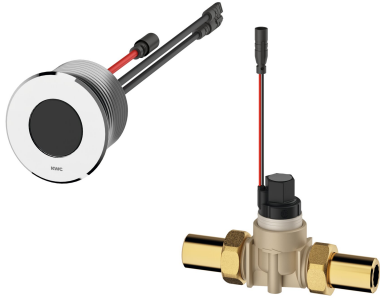

KWC F5E

Urinaalin huuhtelulaitteisto piiloasennukseen

Modell-Linie: F5E | F5EF3002

Huuhtelujärjestelmät | Elektroniset urinaalin huuhtelujärjestelmät

KWC-No.

2030062317

Piiloasennukseen

F5E Urinaalin huuhtelulaitteisto DN 15, yhdistelmärakenne piiloasennusta varten, opto-elektronisesti ohjattu. Pyöreä sensori (halkaisija 55 mm), integroitu ohjauselektronikka ja puhdistuspoiskytkentä, kromattua ja kiillotettua messinkiä. Takaa kiinnitettävä, tahattoman kääntämisen esto. Magneettiventtiili jossa ruuvi kiinnitykset G 1/2 B, jatkojohto maneettiventtiilille, pituus 5 m. Aktivoi hygieniahuuhtelun 24 tuntia edellisen käytön jälkeen ja tallentaa tilastotiedot. Mahdollisuus parametrisointiin ja

kommunikointiin valinnaisella kaksisuuntaisella kaukosäädöllä. Valinnaisesti paristokäyttöinen 6 V:n litiumparistolla (CR-P2) kalustetta kohden tai erillinen jännitteensyöttö verkkolaitteen 6,75 V / 12 V DC välityksellä tai AQUA 3000 open -järjestelmävarusteella.

Paristolokero sekä paristo tai verkkolaitte ja jatkojohto on tilattava erikseen.

Tekniset tiedot

Esi-asennettu automaattinen hygieniahuuhtelu

ATT-WS-FLUVOLUME

Toiminnallinen periaate

Nimellinen halkaisija

Sisääntuloaukon koko

Sensorin tyyppi

Vesiliitäntä

24 tuntia viimeisen toimenpiteen jälkeen

Ei

ELECTRONIX-C

DN 15

G 1/2 B

Synteettinen