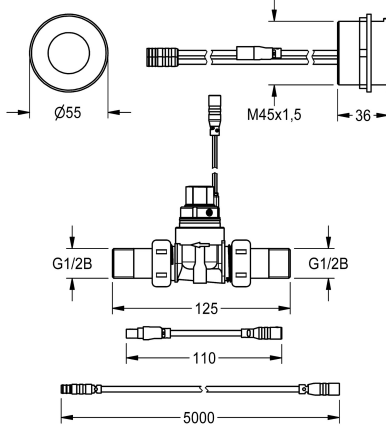

KWC F5E

Urinaalin huuhtelulaitteisto piiloasennukseen

Modell-Linie: F5E | F5EF3002

Huuhtelujärjestelmät | Elektroniset urinaalin huuhtelujärjestelmät

KWC-No.

2030062317

Piiloasennukseen

F5E Urinaalin huuhtelulaitteisto DN 15, yhdistelmärakenne piiloasennusta varten, opto-elektronisesti ohjattu. Pyöreä sensori (halkaisija 55 mm), integroitu ohjauselektronikka ja puhdistuspoiskytkentä, kromattua ja kiillotettua messinkiä. Takaa kiinnitettävä, tahattoman kääntämisen esto. Magneettiventtiili jossa ruuvi kiinnitykset G 1/2 B, jatkojohto maneettiventtiilille, pituus 5 m. Aktivoi hygieniahuuhtelun 24 tuntia edellisen käytön jälkeen ja tallentaa tilastotiedot. Mahdollisuus parametrisointiin ja