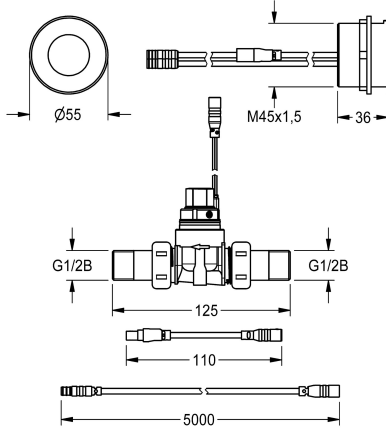

### KWC-No.

**2030062317**

Robinet de chasse d'urinoir F5E DN 15 à unité mixte pour montage dissimulé, à commande opto-électronique. Avec capteur cylindrique (diamètre 55 mm) à électronique de commande intégrée et désactivation pour le nettoyage, laiton chromé poli, à visser par l'arrière, avec protection anti-torsion, électrovanne à raccords G 1/2 B, rallonge pour électrovanne, longueur 5 m. Rinçage hygiénique activé 24 h après la dernière utilisation et enregistrement de données statistiques. Avec possibilité de paramétrage et de