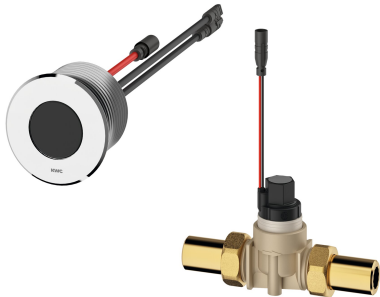

## KWC F5E

Robinet de chasse d'urinoir pour montage dissimulé

**Modell-Linie: F5E | F5EF3002**

Systèmes de rinçage | Robinets de rinçage électroniques pour urinoirs

### KWC-No.

**2030062317**

Robinet de chasse d'urinoir F5E DN 15 à unité mixte pour montage dissimulé, à commande opto-électronique. Avec capteur cylindrique (diamètre 55 mm) à électronique de commande intégrée et désactivation pour le nettoyage, laiton chromé poli, à visser par l'arrière, avec protection anti-torsion, électrovanne à raccords G 1/2 B, rallonge pour électrovanne, longueur 5 m. Rinçage hygiénique activé 24 h après la dernière utilisation et enregistrement de données statistiques. Avec possibilité de paramétrage et de

communication par télécommande bidirectionnelle en option. Au choix pour fonctionnement sur piles avec une pile lithium 6 V (CR-P2) par robinet ou une alimentation en tension séparée par bloc d'alimentation 6,75 V / 12 VCC ou accessoire système AQUA 3000 open.