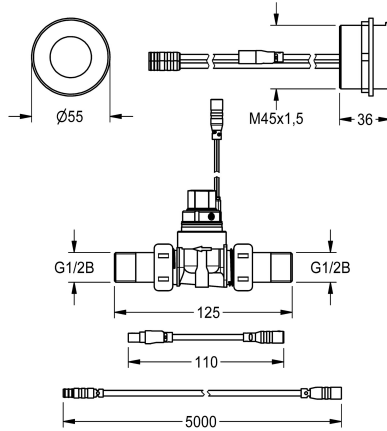

### KWC-No.

**2030062317**

Robinet de chasse d'urinoir F5E DN 15 à unité mixte pour montage dissimulé, à commande opto-électronique. Avec capteur cylindrique (diamètre 55 mm) à électronique de commande intégrée et désactivation pour le nettoyage, laiton chromé poli, à visser par l'arrière, avec protection anti-torsion, électrovanne à raccords G 1/2 B, rallonge pour électrovanne, longueur 5 m. Rinçage hygiénique activé 24 h après la dernière utilisation et enregistrement de données statistiques. Avec possibilité de paramétrage et de