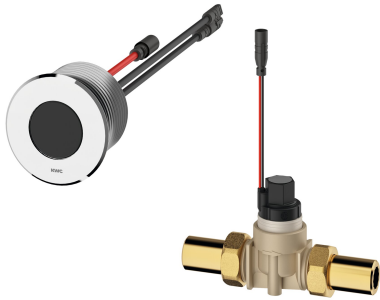

## KWC F5E

Robinet de chasse d'urinoir pour montage dissimulé

**Modell-Linie: F5E | F5EF3002**

Systèmes de rinçage | Robinets de rinçage électroniques pour urinoirs

### KWC-No.

**2030062317**

Robinet de chasse d'urinoir F5E DN 15 à unité mixte pour montage dissimulé, à commande opto-électronique. Avec capteur cylindrique (diamètre 55 mm) à électronique de commande intégrée et désactivation pour le nettoyage, laiton chromé poli, à visser par l'arrière, avec protection anti-torsion, électrovanne à raccords G 1/2 B, rallonge pour électrovanne, longueur 5 m. Rinçage hygiénique activé 24 h après la dernière utilisation et enregistrement de données statistiques. Avec possibilité de paramétrage et de

communication par télécommande bidirectionnelle en option. Au choix pour fonctionnement sur piles avec une pile lithium 6 V (CR-P2) par robinet ou une alimentation en tension séparée par bloc d'alimentation 6,75 V / 12 VCC ou accessoire système AQUA 3000 open.