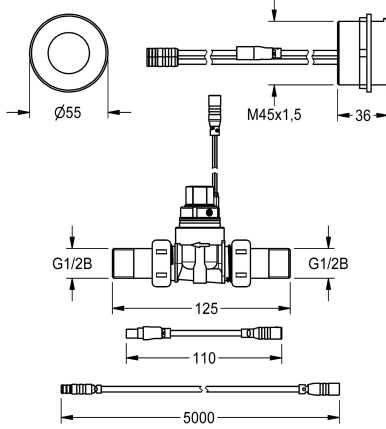

KWC F5E

Urinoirdrukspoeler voor verborgen montage

Modell-Linie: F5E | F5EF3002

Spoelsystemen | Elektronische urinoirspoelkranen

KWC-No.

2030062317

F5E opto-elektronisch gestuurde urinoirdrukspoeler DN 15 met gecombineerde regelaar en magneetklep voor verborgen montage. Met ronde sensor (diameter 55 mm), met ingebouwde besturingselektronica en afschakelfunctie voor schoonmaakwerk, gepolijst verchroomd messing, aan achterzijde te bevestigen met schroeven, met doordraaibeveiliging, magneetklep met schroeven G 1/2 B, verlengkabel voor magneetklep, 5 m lang. Geactiveerde hygiënische spoeling 24 uur na laatste bediening, veiligheidsuitschakeling bij continue reflectie en opslag van

Elektronisch zelfsluitend

Diameter nominaal

DN 15

Inlaat omvang

G 1/2 B

Materiaal montage

Kunststof

Maximale dynamische druk

4 bar

Maximaal spoeldebiet

0.7 l/s

Maximaal spoelwatervolume

4 Liter

Minimum dynamische druk

1 bar

Minimum spoeldebiet