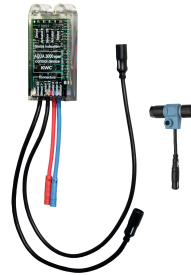

Elektronische module

2030056786
ACEF3001