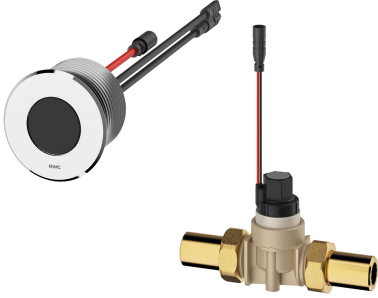

KWC F5E

Urinoirdrukspoeler voor verborgen montage

Modell-Linie: F5E | F5EF3002

Spoelsystemen | Elektronische urinoirspoelkranen

KWC-No.

2030062317

F5E opto-elektronisch gestuurde urinoirdrukspoeler DN 15 met gecombineerde regelaar en magneetklep voor verborgen montage. Met ronde sensor (diameter 55 mm), met ingebouwde besturingselektronica en afschakelfunctie voor schoonmaakwerk, gepolijst verchroomd messing, aan achterzijde te bevestigen met schroeven, met doordraaibeveiliging, magneetklep met schroeven G 1/2 B, verlengkabel voor magneetklep, 5 m lang. Geactiveerde hygiënische spoeling 24 uur na laatste bediening, veiligheidsuitschakeling bij continue reflectie en opslag van

statistische gegevens. Met mogelijkheid voor parametring en communicatie via optionele bidirectionele afstandsbediening. Hygiënische eenheid naar keuze voor batterijvoeding met 6 V-lithiumbatterij (CR-P2) per kraan of aparte voeding via netadapter 6,75 V / 12 V DC of AQUA 3000 open systeemtoebehoren.

Elektronisch zelfsluitend

Diameter nominaal

DN 15

Inlaat omvang

G 1/2 B

Materiaal montage

Kunststof

Maximale dynamische druk

THREAD

KWC F5E

Urinoirdrukspoeler voor verborgen montage

Modell-Linie: F5E | F5EF3002

Spoelsystemen | Elektronische urinoirspoelkranen

Vereiste toebehoren

Batterijvak

3600002063
ACEX9023