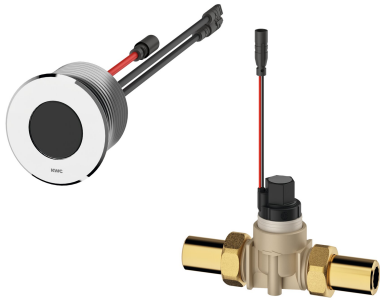

KWC F5E Urinoirdrukspoeler voor verborgen montage

Modell-Linie: F5E | F5EF3002
Spoelsystemen | Elektronische urinoirspoelkranen

KWC-No.

2030062317

F5E opto-elektronisch gestuurde urinoirdrukspoeler DN 15 met gecombineerde regelaar en magneetklep voor verborgen montage. Met ronde sensor (diameter 55 mm), met ingebouwde besturingselektronica en afschakelfunctie voor schoonmaakwerk, gepolijst verchroomd messing, aan achterzijde te bevestigen met schroeven, met doordraaibeveiliging, magneetklep met schroeven G 1/2 B, verlengkabel voor magneetklep, 5 m lang. Geactiveerde hygiënische spoeling 24 uur na laatste bediening, veiligheidsuitschakeling bij continue reflectie en opslag van

statistische gegevens. Met mogelijkheid voor parametring en communicatie via optionele bidirectionele afstandsbediening. Hygiënische eenheid naar keuze voor batterijvoeding met 6 V-lithiumbatterij (CR-P2) per kraan of aparte voeding via netadapter 6,75 V / 12 V DC of AQUA 3000 open systeemtoebehoren.

Elektronisch zelfsluitend

Diameter nominaal

DN 15

Inlaat omvang

G 1/2 B

Materiaal montage

Kunststof

Maximale dynamische druk

THREAD

KWC F5E

Urinoirdrukspoeler voor verborgen montage

Modell-Linie: F5E | F5EF3002

Spoelsystemen | Elektronische urinoirspoelkranen

Vereiste toebehoren

Batterijvak

3600002063
ACEX9023