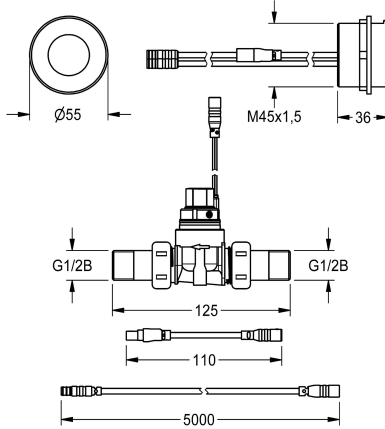

KWC F5E Urinoirdrukspoeler voor verborgen montage

Modell-Linie: F5E | F5EF3002
Spoelsystemen | Elektronische urinoirspoelkranen

KWC-No.

2030062317

F5E opto-elektronisch gestuurde urinoirdrukspoeler DN 15 met gecombineerde regelaar en magneetklep voor verborgen montage. Met ronde sensor (diameter 55 mm), met ingebouwde besturingselektronica en afschakelfunctie voor schoonmaakwerk, gepolijst verchroomd messing, aan achterzijde te bevestigen met schroeven, met doordraaibeveiliging, magneetklep met schroeven G 1/2 B, verlengkabel voor magneetklep, 5 m lang. Geactiveerde hygiënische spoeling 24 uur na laatste bediening, veiligheidsuitschakeling bij continue reflectie en opslag van

Elektronisch zelfsluitend

Diameter nominaal

DN 15

Inlaat omvang

G 1/2 B

Materiaal montage

Kunststof

Maximale dynamische druk

4 bar

Maximaal spoeldebiet

0.7 l/s

Maximaal spoelwatervolume

4 Liter

Minimum dynamische druk

1 bar

Minimum spoeldebiet