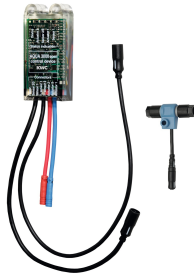

KWC F5E Urinoirdrukspoeler voor verborgen montage

Modell-Linie: F5E | F5EF3002
Spoelsystemen | Elektronische urinoirspoelkranen

KWC-No.

2030062317

F5E opto-elektronisch gestuurde urinoirdrukspoeler DN 15 met gecombineerde regelaar en magneetklep voor verborgen montage. Met ronde sensor (diameter 55 mm), met ingebouwde besturingselektronica en afschakelfunctie voor schoonmaakwerk, gepolijst verchroomd messing, aan achterzijde te bevestigen met schroeven, met doordraaibeveiliging, magneetklep met schroeven G 1/2 B, verlengkabel voor magneetklep, 5 m lang. Geactiveerde hygiënische spoeling 24 uur na laatste bediening, veiligheidsuitschakeling bij continue reflectie en opslag van

THREAD

KWC F5E

Urinoirdrukspoeler voor verborgen montage

Modell-Linie: F5E | F5EF3002

Spoelsystemen | Elektronische urinoirspoelkranen

Vereiste toebehoren

Batterijvak

3600002063
ACEX9023

Netvoeding

2030039477
ACEX9001

Verlengkabel 5 m

2030043814
ACEX9010

Optionele toebehoren

Bidirectionele afstandsbediening

2030036654
ACEX9005

Elektronische module