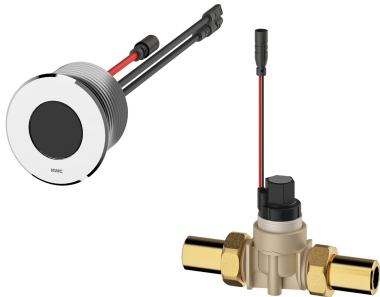

KWC F5E

Bateria sflukujaca do pisuarow do montazu od strony pomieszczenia serwisowego

Modell-Linie: F5E | F5EF3002

Armatura sflukujaca | Armatura sflukujaca do pisuarow sterowana elektronicznie

KWC-No.

2030062317

F5E Armatura sflukujaca do pisuarow DN 15 o konstrukcji zespolonej do montazu od strony pomieszczenia serwisowego, sterowanie optoelektroniczne. Z okraglym czujnikiem (szrednica 55 mm), zintegrowana elektronika sterujaca i plukaniem higienicznym, korpus mosiedzny polerowany, powloka chromowana, do przykrecenia od strony pomieszczenia serwisowego, z zabezpieczeniem przed przekreceniem, zawor elektromagnetyczny ze zlaczkami szrubowymi G 1/2 B, kabel przedluzajacy do zaworu elektromagnetycznego, dlugosc 5 m. Aktywacja plukania higienicznego po 24 godzinach od ostatniego uruchomienia i

zapisywanie danych statystycznych. Możliwość konfiguracji i komunikacji za pomocą opcjonalnego dwukierunkowego pilota. Opcjonalna możliwość zasilania baterijnego za pomocą baterii litowej 6 V (CR-P2) na armaturę lub osobne zasilanie elektryczne za pomocą zasilacza 6,75 V / 12 V DC lub wyposażenia systemowego AQUA 3000 open.

KWC F5E

Bateria spłukująca do pisuarów do montażu od strony pomieszczenia serwisowego

Modell-Linie: F5E | F5EF3002

Armatura spłukująca | Armatura spłukująca do pisuarów sterowana elektronicznie

Podłączenie wody