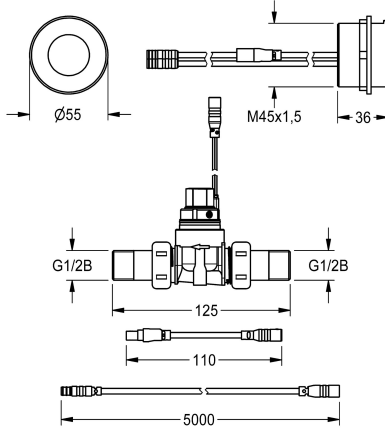

KWC F5E

Bateria sflukujaca do pisuarow do montazu od strony pomieszczenia serwisowego

Modell-Linie: F5E | F5EF3002

Armatura sflukujaca | Armatura sflukujaca do pisuarow sterowana elektronicznie

KWC-No.

2030062317

F5E Armatura sflukujaca do pisuarow DN 15 o konstrukcji zespolonej do montazu od strony pomieszczenia serwisowego, sterowanie optoelektroniczne. Z okraglym czujnikiem (szrednica 55 mm), zintegrowana elektronika sterujaca i plukaniem higienicznym, korpus mosiedzny polerowany, powloka chromowana, do przykrecenia od strony pomieszczenia serwisowego, z zabezpieczeniem przed przekreceniem, zawor elektromagnetyczny ze zlaczkami szrubowymi G 1/2 B, kabel przedluzajacy do zaworu elektromagnetycznego, dlugosc 5 m. Aktywacja plukania higienicznego po 24 godzinach od ostatniego uruchomienia i