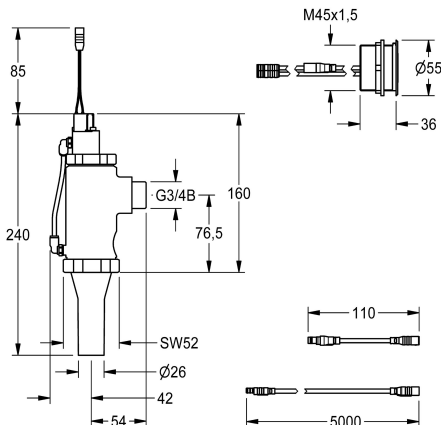

KWC F5E

Splachovací WC armatura k instalaci za stěnou

Modell-Linie: F5E | F5EF4002

Splachovací armatury | Elektronické splachovací WC armatury

KWC-No.

2030062326

F5E Splachovací WC armatura DN 20 s kombinovaným způsobem montáže k instalaci za stěnou, optoelektronicky řízená. S kulatým senzorem (průměr 55 mm), s integrovanou řídicí elektronikou a vypínáním při čištění, mosaz leštěná chromovaná, k sešroubování zezadu, s pojistkou proti přetočení, elektromagnetický tlačný splachovač s prodlužovacím kabelem pro elektromagnetický ventil, délka 5 m. Aktivované hygienické proplachování 24 hodin po posledním použití a ukládání statistických údajů. S možností

Ovládní

electronically self-closing

Nominální průměr

DN 20

Materiál pouzdra/krytu

mosaz

Materiál armatury

mosaz