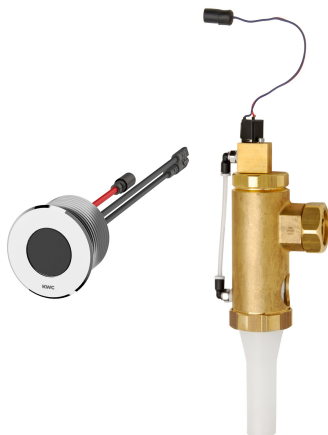

KWC F5E

Splachovací WC armatura k instalaci za stěnou

Modell-Linie: F5E | F5EF4002

Splachovací armatury | Elektronické splachovací WC armatury

KWC-No.

2030062326

F5E Splachovací WC armatura DN 20 s kombinovaným způsobem montáže k instalaci za stěnou, optoelektronicky řízená. S kulatým senzorem (průměr 55 mm), s integrovanou řídicí elektronikou a vypínáním při čištění, mosaz leštěná chromovaná, k sešroubování zezadu, s pojistkou proti přetočení, elektromagnetický tlačný splachovač s prodlužovacím kabelem pro elektromagnetický ventil, délka 5 m. Aktivované hygienické proplachování 24 hodin po posledním použití a ukládání statistických údajů. S možností

nastavení funkčních parametrů a komunikace pomocí volitelného obousměrného dálkového ovládní. Volitelně pro bateriový provoz s lithiovou baterií 6 V (CR-P2) na jednu armaturu nebo samostatně elektrické napájení pomocí síťového zdroje 6,75 V / 12 V DC nebo systémového příslušenství AQUA 3000 open.

Ovládní

electronically self-closing

Nominální průměr

DN 20

Materiál pouzdra/krytu

mosaz

Materiál armatury

mosaz

Ovládní

senzor

COMPATIBLE

KWC F5E

Splachovací WC armatura k instalaci za stěnou

Modell-Linie: F5E | F5EF4002

Splachovací armatury | Elektronické splachovací WC armatury

Typ senzoru