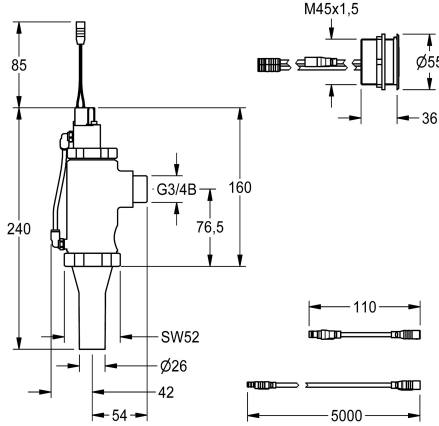

### KWC-Nr.

**2030062326**

F5E WC-Spülarmatur DN 20 in Kombinationsbauweise für Hinterwandinstallation, opto-elektronisch gesteuert. Mit rundem Sensor (Durchmesser 55 mm), mit integrierter Steuerelektronik und Reinigungsabschaltung, Messing poliert verchromt, von hinten zu verschrauben, mit Verdrehsicherung, Magnetdruckspüler mit Verlängerungskabel für Magnetventil, Länge 5 m. Aktivierte Hygienespülung 24 Stunden nach letzter Betätigung und Speicherung von Statistikdaten. Mit Möglichkeit der Parametrierung