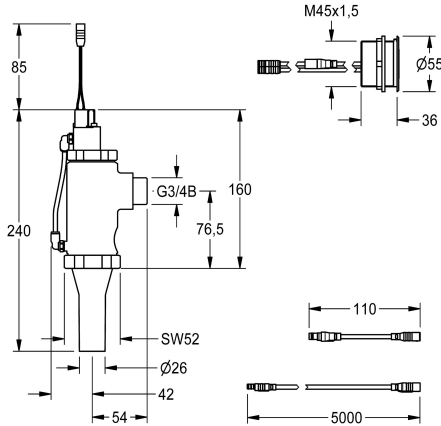

KWC F5E WC-Spülarmatur für Hinterwandinstallation

Modell-Linie: F5E | F5EF4002
Spülarmaturen | Elektronische WC-Spülarmaturen

KWC-Nr.

2030062326

F5E WC-Spülarmatur DN 20 in Kombinationsbauweise für Hinterwandinstallation, opto-elektronisch gesteuert. Mit rundem Sensor (Durchmesser 55 mm), mit integrierter Steuerelektronik und Reinigungsabschaltung, Messing poliert verchromt, von hinten zu verschrauben, mit Verdrehsicherung, Magnetdruckspüler mit Verlängerungskabel für Magnetventil, Länge 5 m. Aktivierte Hygienespülung 24 Stunden nach letzter Betätigung und Speicherung von Statistikdaten. Mit Möglichkeit der Parametrierung

Funktionsprinzip

elektronisch selbstschließend

Nennweite

DN 20

Material Gehäuse

Messing

Material Armatur

Messing