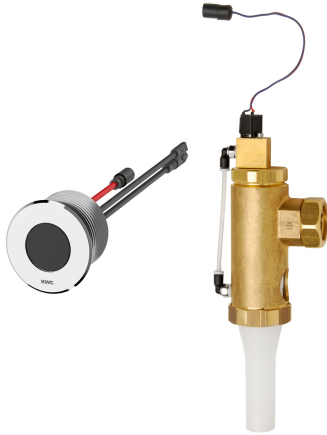

KWC F5E WC-Spülarmatur für Hinterwandinstallation

Modell-Linie: F5E | F5EF4002
Spülarmaturen | Elektronische WC-Spülarmaturen

KWC-Nr.

2030062326

F5E WC-Spülarmatur DN 20 in Kombinationsbauweise für Hinterwandinstallation, opto-elektronisch gesteuert. Mit rundem Sensor (Durchmesser 55 mm), mit integrierter Steuerelektronik und Reinigungsabschaltung, Messing poliert verchromt, von hinten zu verschrauben, mit Verdrehsicherung, Magnetdruckspüler mit Verlängerungskabel für Magnetventil, Länge 5 m. Aktivierte Hygienespülung 24 Stunden nach letzter Betätigung und Speicherung von Statistikdaten. Mit Möglichkeit der Parametrierung

und Kommunikation über optionale bidirektionale Fernbedienung. Wahlweise für Batteriebetrieb mit 6 V Lithium Batterie (CR-P2) je Armatur oder separate Spannungsversorgung über Netzteil 6,75 V / 12 V DC oder AQUA 3000 open Systemzubehör.

Funktionsprinzip

elektronisch selbstschließend

Nennweite

DN 20

Material Gehäuse

Messing

Material Armatur

Messing

Oberflächenbehandlung Gehäuse

verchromt

mit Trafo/Netzteil

nein

Art der Spülarmatur

WC-Spüler

Art der Montage

verdeckt