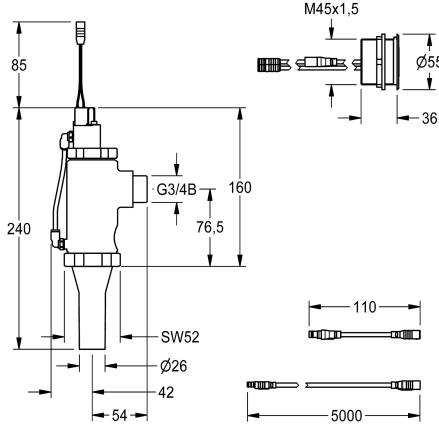

KWC F5E WC-Spülarmatur für Hinterwandinstallation

Modell-Linie: F5E | F5EF4002
Spülarmaturen | Elektronische WC-Spülarmaturen

KWC-Nr.

2030062326

F5E WC-Spülarmatur DN 20 in Kombinationsbauweise für Hinterwandinstallation, opto-elektronisch gesteuert. Mit rundem Sensor (Durchmesser 55 mm), mit integrierter Steuerelektronik und Reinigungsabschaltung, Messing poliert verchromt, von hinten zu verschrauben, mit Verdrehsicherung, Magnetdruckspüler mit Verlängerungskabel für Magnetventil, Länge 5 m. Aktivierte Hygienespülung 24 Stunden nach letzter Betätigung und Speicherung von Statistikdaten. Mit Möglichkeit der Parametrierung

Batteriefach inklusive Batterie oder Netzteil zuzüglich Verlängerungskabel muss separat bestellt werden.

Technische Daten

Berechnungsdurchfluss Kaltwass	1 l/s
Voreinstellung Hygienespülung	24 Stunden nach der letzten Betätigung
Funktionsprinzip	elektronisch selbstschließend
Nennweite	DN 20
Material Gehäuse	Messing
Material Armatur	Messing
maximaler Fließdruck	4 bar
maximaler Spüldurchfluss	1.3 l/s
maximale Spülmenge	9 Liter
Mindestfließdruck	1.2 bar
Mindestspüldurchfluss	1 l/s
Mindestspülmenge	6 Liter
Parametrierung	Fernbedienung
Anschlussspannung	6,75 / 12 V DC / A3000 open
Stromverbrauch	3.5 Voltampere
Art der Spannungsversorgung	Transformator
Sicherheitsabschaltung	ja
Schallschutz	nein
Oberflächenbehandlung Gehäuse	verchromt
mit Trafo/Netzteil	nein
Art der Spülarmatur	WC-Spüler
Art der Montage	verdeckt
Art der Bedienung	Sensorbetätigung