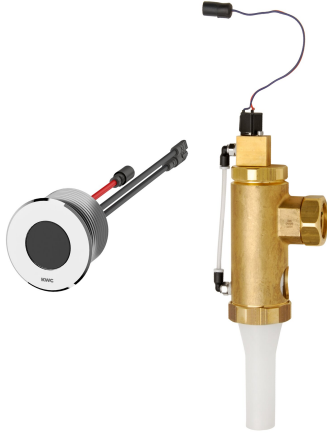

KWC F5E WC -huuhteluventtiili

Modell-Linie: F5E | F5EF4002
Huuhtelujärjestelmät | Elektroniset urinaalin huuhtelujärjestelmät

KWC-No.

2030062326

F5E WC:n huuhteluventtiili DN 20, yhdistelmä rakenne piiloasennusta varten, optoelektronisesti ohjattu. Pyöreä sensori (halkaisija 55 mm), integroitu ohjauselektronikka ja puhdistuskatkaisu siivousta varten. Tahattoman kääntämisen esto, magneettinen painehuuhtelulaite, jossa jatkojohto magneettiventtiilille, pituus 5 m. Aktivoi hygieniahuuhtelun 24 tuntia edellisen käytön jälkeen ja tallentaa tilastotiedot. Mahdollisuus

parametrisointiin ja kommunikointiin valinnaisella kaksisuuntaisella kaukosäädöllä. Paristokäyttöinen 6 V:n litiumparistolla (CR-P2) kalustetta kohden tai erillinen jännitteensyöttö verkkolaitteen 6,75 V / 12 V DC välityksellä tai AQUA 3000 open -järjestelmävarusteella. Paristolokero paristoineen, verkkolaite ja jatkojohto tilattava erikseen.

Tekniset tiedot

Juomaveden laskentavirtaama	1 l/s
Esiasesennettu automaattinen hygieniahuuhtelu	24 tuntia viimeisen toimenpiteen jälkeen
Toiminnallinen periaate	ELECTRONIX-C
Nimellinen halkaisija	DN 20
Kotelon materiaali	Messinki
liittimen materiaali	Messinki
Maximi virtauspaine	4 baari
Maximi huuhteluvirtaus	1.3 l/s
Maximi virtausmäärä	9 Litra
Minimi virtauspaine	1.2 baari
Minimi huuhteluvirtaama	1 l/s
Minimi huuhteveden määrä	6 Litra
Parametrisointi	Kaukosäädin
Tehon syöttö liitäntä	6,75 / 12 V DC / A3000 open
Energian kulutus	3.5 Voltiampeeri
ATT-WS-POWTYPE	TRANSFORMER
Hätä sulk	Kyllä
Ääni eristys	Ei
Kotelon pinnan viimeistely	Kromattu
ATT-WS-TRANSFORMER	Ei
Huuhtelujärjestelmän tyyppi	WC
Asennustapa	Piiloasennus
Toiminta tapa	Kosketusvapaa
Sensorin tyyppi	Opto-elektroninen tunnistin

KWC F5E WC -huuhteluventtiili

Modell-Linie: F5E | F5EF4002
Huuhtelujärjestelmät | Elektroniset urinaalin huuhtelujärjestelmät

IviCode

0

Tarvittavat lisävarusteet

Paristokotelo 6V paristolla

3600002063
ACEX9023