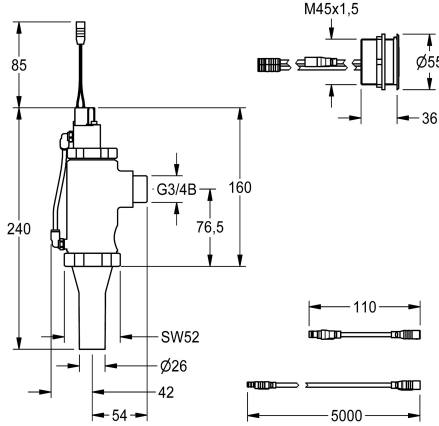

KWC F5E WC -huuhteluventtiili

Modell-Linie: F5E | F5EF4002
Huuhtelujärjestelmät | Elektroniset urinaalin huuhtelujärjestelmät

KWC-No.

2030062326

F5E WC:n huuhteluventtiili DN 20, yhdistelmä rakenne piiloasennusta varten, optoelektronisesti ohjattu. Pyöreä sensori (halkaisija 55 mm), integroitu ohjauselektronikka ja puhdistuskatkaisu siivousta varten. Tahattoman kääntämisen esto, magneettinen painehuuhtelulaite, jossa jatkojohto magneettiventtiilille, pituus 5 m. Aktivoi hygieniahuuhtelun 24 tuntia edellisen käytön jälkeen ja tallentaa tilastotiedot. Mahdollisuus

parametrisointiin ja kommunikointiin valinnaisella kaksisuuntaisella kaukosäädöllä. Paristokäyttöinen 6 V:n litiumparistolla (CR-P2) kalustetta kohden tai erillinen jännitteensyöttö verkkolaitteen 6,75 V / 12 V DC välityksellä tai AQUA 3000 open -järjestelmävarusteella. Paristolokero paristoineen, verkkolaite ja jatkojohto tilattava erikseen.

Tekniset tiedot

Juomaveden laskentavirtaama	1 l/s
Esiasesennettu automaattinen hygieniahuuhtelu	24 tuntia viimeisen toimenpiteen jälkeen
Toiminnallinen periaate	ELECTRONIX-C
Nimellinen halkaisija	DN 20
Kotelon materiaali	Messinki
liittimen materiaali	Messinki
Maximi virtauspaine	4 baari
Maximi huuhteluvirtaus	1.3 l/s
Maximi virtausmäärä	9 Litra
Minimi virtauspaine	1.2 baari
Minimi huuhteluvirtaama	1 l/s
Minimi huuhteveden määrä	6 Litra
Parametrisointi	Kaukosäädin
Tehon syöttö liitäntä	6,75 / 12 V DC / A3000 open
Energian kulutus	3.5 Voltiampeeri
ATT-WS-POWTYPE	TRANSFORMER
Hätä sulk	Kyllä
Ääni eristys	Ei
Kotelon pinnan viimeistely	Kromattu
ATT-WS-TRANSFORMER	Ei
Huuhtelujärjestelmän tyyppi	WC
Asennustapa	Piiloasennus
Toiminta tapa	Kosketusvapaa
Sensorin tyyppi	Opto-elektroninen tunnistin