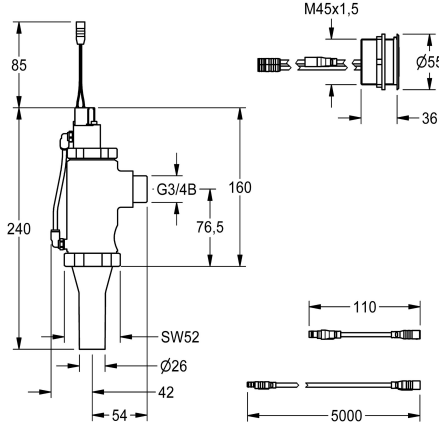

KWC F5E

Robinet de chasse WC pour montage dissimulé

Modell-Linie: F5E | F5EF4002

Systèmes de rinçage | Robinets de rinçage électroniques pour WC

KWC-No.

2030062326

Robinet de chasse WC F5E DN 20 à unité mixte pour montage dissimulé, à commande opto-électronique. Avec capteur rond (diamètre 55 mm), avec commande électronique intégrée et coupe-circuit de nettoyage, laiton poli chromé, à visser par l'arrière, avec protection anti-torsion, électrovanne affleurante avec rallonge pour électrovanne, longueur 5 m. Activation du rinçage hygiénique 24 heures après le dernier actionnement et stockage des données statistiques. Avec possibilité de paramétrage et de communication

Le compartiment à pile avec la batterie ou le bloc d'alimentation et la rallonge doivent être commandés séparément.

Données techniques

Calculution débit de l'eau froide	1 l/s
Réglage d'usine du rinçage d'hygiène	24 heures après la dernière activité
Principe de fonctionnement	Fermeture automatique électronique
Diamètre intérieur	DN 20
Matière du boîtier	Laiton
Matière de l'installation	Laiton
Pression dynamique maximale	4 Bar
Débit de rinçage maximum	1.3 l/s
Volume de rinçage maximum	9 litre
Pression dynamique minimale	1.2 Bar
Volume min de rinçage	1 l/s
Volume de rinçage minimum	6 litre
Paramétrage	Télécommande
Connexion au boîtier d'alimentation	6,75 / 12 V DC / A3000 open
Consommation d'alimentation	3.5 Voltampère
Type d'alimentation	Transformateur
Arrêt de sécurité	Oui
Isolation sonore	Non
Surface de finition du boîtier	Chromé
avec transformateur/alimentation électrique	Non
Type d'installation de rinçage	WC
Type de montage	Montage encastré
Type d'opération	Fonctionnement du détecteur

Compartiment à pile

3600002063
ACEX9023

Bloc d'alimentation enfichable

2030039477
ACEX9001

Rallonge 5 m

2030043814
ACEX9010

Accessoires en option

Télécommande bidirectionnelle