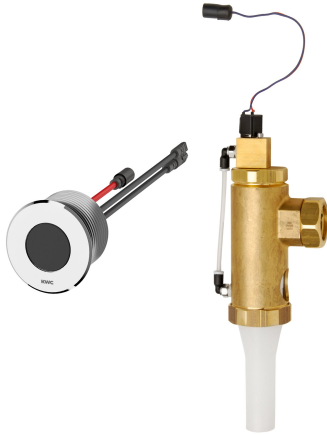

## KWC F5E

Flussometro per WC per installazione a retroparete

Modell-Linie: F5E | F5EF4002

Rubineria di flussaggio | Flussometri elettronici per wc

### KWC-No.

**2030062326**

F5E Flussometro per WC DN 20 a comando opto-elettronico, in modalità combinata per installazione retroparete. Con sensore rotondo (diametro 55 mm), con elettronica di comando e spegnimento per pulizia integrati, in ottone cromato, da avvitare dalla parte posteriore, con blocco antitorsione, rondella a pressione magnetica con cavo di prolunga per elettrovalvola, lunghezza 5 m. Flussaggio sanitario attivato 24 ore dopo l'ultimo azionamento e memorizzazione dei dati statistici. Con possibilità di

parametrizzazione e comunicazione tramite telecomando bidirezionale opzionale. Opzione di funzionamento con batteria al litio 6 V (CR-P2) per valvola o alimentatore separato tramite alimentatore 6,75 V / 12 V CC o gli accessori di sistema AQUA 3000 open.