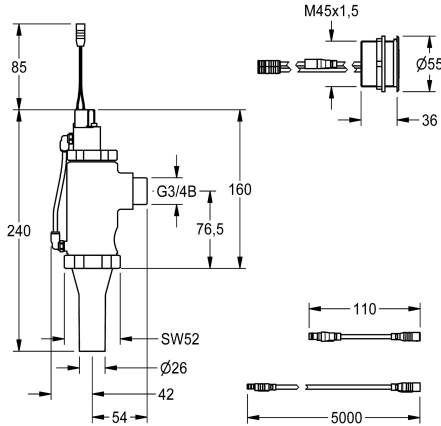

## KWC F5E

Flussometro per WC per installazione a retroparete

Modell-Linie: F5E | F5EF4002

Rubineria di flussaggio | Flussometri elettronici per wc

### KWC-No.

**2030062326**

F5E Flussometro per WC DN 20 a comando opto-elettronico, in modalità combinata per installazione retroparete. Con sensore rotondo (diametro 55 mm), con elettronica di comando e spegnimento per pulizia integrati, in ottone cromato, da avvitare dalla parte posteriore, con blocco antitorsione, rondella a pressione magnetica con cavo di prolunga per elettrovalvola, lunghezza 5 m. Flussaggio sanitario attivato 24 ore dopo l'ultimo azionamento e memorizzazione dei dati statistici. Con possibilità di