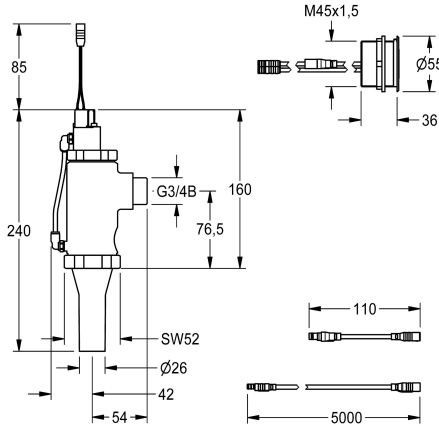

KWC F5E

WC-spoelarmaturen voor installatie aan de achterwand

Modell-Linie: F5E | F5EF4002

Spoelsystemen | Elektronische urinoirspoelkranen

KWC-No.

2030062326

F5E wc-spoelarmaturen DN 20 in combinatie met installatie aan de achterwand, opto-elektronisch gestuurd. Met ronde sensor (diameter 55 mm), met geïntegreerde besturingselektronica en reinigungsuitschakeling, gepolijst verchromd messing, van achteren vast te schroeven, met draaibeveiliging, magneetspoeling met verlengkabel voor magneetventiel, lengte 5 m. Geactiveerde hygiënische spoeling 24 uur na laatste activering en opslag van statistische gegevens. Met mogelijkheid voor

Batterijvak inclusief batterij of netvoeding incl. verlengkabel moeten apart worden besteld.

Technical Data

Debiet koud water
Standaard instelling hygiënespoeling
Werkingsprincipe
Diameter nominaal
Materiaal behuizing
Materiaal montage
Maximale dynamische druk
Maximaal spoeldebiet
Maximaal spoelwatervolume
Minimum dynamische druk
Minimum spoeldebiet
Minimale spoelwatervolume
Parametrisatie
Voedingsspanning
Opgenomen vermogen
ATT-WS-POWTYPE
Veiligheidsuitschakeling
Geluidsisolatie
Oppervlakafwerking behuizing
ATT-WS-TRANSFORMER
Type spoelinstallatie
Type montage
Type bediening

1 l/s
24 uur na de laatste operatie
Elektronisch zelfsluitend
DN 20
Messing
Messing
4 bar
1.3 l/s
9 Liter
1.2 bar
1 l/s
6 Liter
Afstandsbediening
6,75 / 12 V DC / A3000 open
3.5 Voltampère
TRANSFORMER
Ja
Neen
Verchromd
Neen
WC
Verdekte montage
Werking sensor