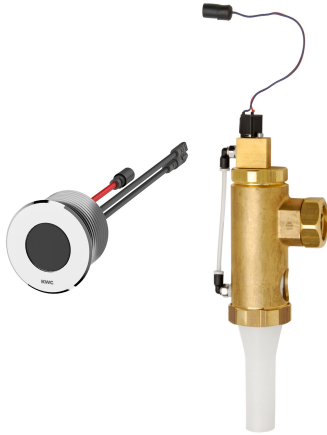

KWC F5E

WC-spoelarmaturen voor installatie aan de achterwand

Modell-Linie: F5E | F5EF4002

Spoelsystemen | Elektronische urinoirspoelkranen

KWC-No.

2030062326

F5E wc-spoelarmaturen DN 20 in combinatie met installatie aan de achterwand, opto-elektronisch gestuurd. Met ronde sensor (diameter 55 mm), met geïntegreerde besturingselektronica en reinigungsuitschakeling, gepolijst verchromd messing, van achteren vast te schroeven, met draaibeveiliging, magneetspoeling met verlengkabel voor magneetventiel, lengte 5 m. Geactiveerde hygiënische spoeling 24 uur na laatste activering en opslag van statistische gegevens. Met mogelijkheid voor

Batterijvak inclusief batterij of netvoeding incl. verlengkabel moeten apart worden besteld.

Technical Data

Debiet koud water
Standaard instelling hygiënespoeling
Werkingsprincipe
Diameter nominaal
Materiaal behuizing
Materiaal montage
Maximale dynamische druk
Maximaal spoeldebiet
Maximaal spoelwatervolume
Minimum dynamische druk
Minimum spoeldebiet
Minimale spoelwatervolume
Parametrisatie
Voedingsspanning
Opgenomen vermogen
ATT-WS-POWTYPE
Veiligheidsuitschakeling
Geluidsisolatie
Oppervlakafwerking behuizing
ATT-WS-TRANSFORMER
Type spoelinstallatie
Type montage
Type bediening

1 l/s
24 uur na de laatste operatie
Elektronisch zelfsluitend
DN 20
Messing
Messing
4 bar
1.3 l/s
9 Liter
1.2 bar
1 l/s
6 Liter
Afstandsbediening
6,75 / 12 V DC / A3000 open
3.5 Voltampère
TRANSFORMER
Ja
Neen
Verchromd
Neen
WC
Verdekte montage
Werking sensor

KWC F5E

WC-spoelarmaturen voor installatie aan de achterwand

Modell-Linie: F5E | F5EF4002

Spoelsystemen | Elektronische urinoirspoelkranen

Type sensor

Opto-elektronische sensor

Vereiste toebehoren

Batterijvak