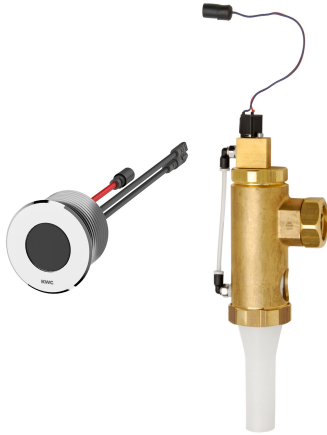

KWC F5E

WC-spoelarmaturen voor installatie aan de achterwand

Modell-Linie: F5E | F5EF4002

Spoelsystemen | Elektronische urinoirspoelkranen

KWC-No.

2030062326

F5E wc-spoelarmaturen DN 20 in combinatie met installatie aan de achterwand, opto-elektronisch gestuurd. Met ronde sensor (diameter 55 mm), met geïntegreerde besturingselektronica en reinigungsuitschakeling, gepolijst verchroomd messing, van achteren vast te schroeven, met draaibeveiliging, magneetspoeling met verlengkabel voor magneetventiel, lengte 5 m. Geactiveerde hygiënische spoeling 24 uur na laatste activering en opslag van statistische gegevens. Met mogelijkheid voor

Batterijvak inclusief batterij of netvoeding incl. verlengkabel moeten apart worden besteld.

Technical Data

Debiet koud water
Standaard instelling hygiënespoeling
Werkingsprincipe
Diameter nominaal
Materiaal behuizing
Materiaal montage
Maximale dynamische druk
Maximaal spoeldebiet
Maximaal spoelwatervolume
Minimum dynamische druk
Minimum spoeldebiet
Minimale spoelwatervolume
Parametrisatie
Voedingsspanning
Opgenomen vermogen
ATT-WS-POWTYPE
Veiligheidsuitschakeling
Geluidsisolatie
Oppervlakafwerking behuizing
ATT-WS-TRANSFORMER
Type spoelinstallatie
Type montage
Type bediening

1 l/s
24 uur na de laatste operatie
Elektronisch zelfsluitend
DN 20
Messing
Messing
4 bar
1.3 l/s
9 Liter
1.2 bar
1 l/s
6 Liter
Afstandsbediening
6,75 / 12 V DC / A3000 open
3.5 Voltampère
TRANSFORMER
Ja
Neen
Verchroomd
Neen
WC
Verdekte montage
Werking sensor

KWC F5E

WC-spoelarmaturen voor installatie aan de achterwand

Modell-Linie: F5E | F5EF4002

Spoelsystemen | Elektronische urinoirspoelkranen

Type sensor

Opto-elektronische sensor

Vereiste toebehoren

Batterijvak