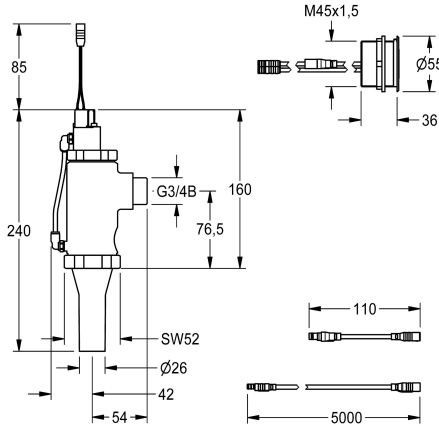

KWC F5E

WC-spoelarmaturen voor installatie aan de achterwand

Modell-Linie: F5E | F5EF4002

Spoelsystemen | Elektronische urinoirspoelkranen

KWC-No.

2030062326

F5E wc-spoelarmaturen DN 20 in combinatie met installatie aan de achterwand, opto-elektronisch gestuurd. Met ronde sensor (diameter 55 mm), met geïntegreerde besturingselektronica en reinigungsuitschakeling, gepolijst verchroomd messing, van achteren vast te schroeven, met draaibeveiliging, magneetspoeling met verlengkabel voor magneetventiel, lengte 5 m. Geactiveerde hygiënische spoeling 24 uur na laatste activering en opslag van statistische gegevens. Met mogelijkheid voor

Batterijvak inclusief batterij of netvoeding incl. verlengkabel moeten apart worden besteld.

Technical Data

Debiet koud water
Standaard instelling hygiënespoeling
Werkingsprincipe
Diameter nominaal
Materiaal behuizing
Materiaal montage
Maximale dynamische druk
Maximaal spoeldebiet
Maximaal spoelwatervolume
Minimum dynamische druk
Minimum spoeldebiet
Minimale spoelwatervolume
Parametrisatie
Voedingsspanning
Opgenomen vermogen
ATT-WS-POWTYPE
Veiligheidsuitschakeling
Geluidsisolatie
Oppervlakafwerking behuizing
ATT-WS-TRANSFORMER
Type spoelinstallatie
Type montage
Type bediening

1 l/s
24 uur na de laatste operatie
Elektronisch zelfsluitend
DN 20
Messing
Messing
4 bar
1.3 l/s
9 Liter
1.2 bar
1 l/s
6 Liter
Afstandsbediening
6,75 / 12 V DC / A3000 open
3.5 Voltampère
TRANSFORMER
Ja
Neen
Verchroomd
Neen
WC
Verdekte montage
Werking sensor