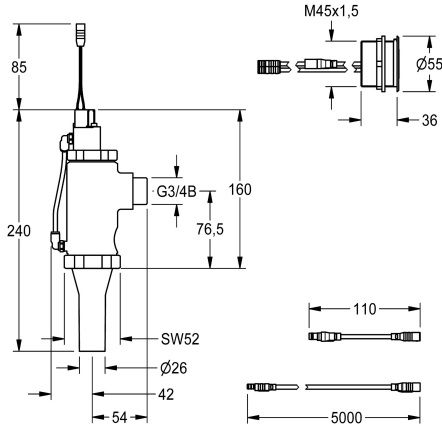

KWC F5E WC-spolventil

Modell-Linie: F5E | F5EF4002
Spolssystem | Elektroniska WC-spolningssystem

KWC-No.

2030062326

F5E WC-spolventil DN 20 med kombinerad styrenhet och magnetventil för dold installation, optoelektronisk styrning. Med rund sensor (diameter 55 mm), med integrerad styrelektronik och rengöringsavstängning, högblank förkromad mässing, skruvas fast bakifrån, med vridsäkring, magnetspolventil med förlängningskabel för magnetventil, längd 5 m. Aktiverad hygienspolning 24 timmar efter senaste spolning och lagring av statistiska data. Med möjlighet till parameterinställningar och

Batterifack inklusive batteri eller nättaggregat plus förlängningskabel måste beställas separat.

Technical Data

Beräknat flöde för dricksvatten
Standard automatisk hygien spolning
Funktionell princip
Nominell diameter
Material hölje
Material delar
Maximalt flödestryck
Maximalt spolnings flöde
Maximalt vatten spolvolym
Minimalt flödestryck
Minimalt spolningsföde
Minimal vattenspol volym
Parametrisering
Kraft försörjnings anslutning
Kraft förbrukning
ATT-WS-POWTYPE
Säkerhetsavstängning
Ljud isolering
Ytfinish hölje
ATT-WS-TRANSFORMER
typ av spolssystem
Typ av montering
Typ av operation

Cover plate

2000101054
ZAQUA084