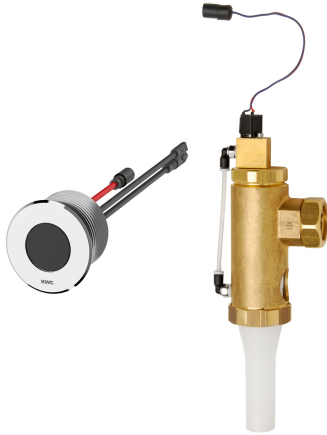

KWC F5E WC-spolventil

Modell-Linie: F5E | F5EF4002
Spolssystem | Elektroniska WC-spolningssystem

KWC-No.

2030062326

F5E WC-spolventil DN 20 med kombinerad styrenhet och magnetventil för dold installation, optoelektronisk styrning. Med rund sensor (diameter 55 mm), med integrerad styrelektronik och rengöringsavstängning, högblank förkromad mässing, skruvas fast bakifrån, med vridsäkring, magnetspolventil med förlängningskabel för magnetventil, längd 5 m. Aktiverad hygienspolning 24 timmar efter senaste spolning och lagring av statistiska data. Med möjlighet till parameterinställningar och

kommunikation via dubbelriktad fjärrkontroll (tillval). Valfritt för batteridrift med 6 V litiumbatteri (CR-P2) per ventil eller separat strömförsörjning via nättaggregat 6.75 V / 12 V DC eller AQUA 3000 open systemtillbehör.

1 l/s
24 timmar efter den senaste operationen
Elektronisk självstängande
DN 20
Mässing
Mässing
4 bar
1.3 l/s
9 Liter
1.2 bar
1 l/s
6 Liter
Fjärrkontroll
6-12-3000VDC
3.5 Voltampere
TRANSFORMER
Ja
Nej
Förkromad
Nej
WC
Dold montering
Sensor styrning

KWC F5E WC-spolventil

Modell-Linie: F5E | F5EF4002
Spolssystem | Elektroniska WC-spolningssystem

Typ av sensor

Utan elektronisk sensor

Nödvändiga tillbehör

Battery compartment

3600002063
ACEX9023

Power supply unit