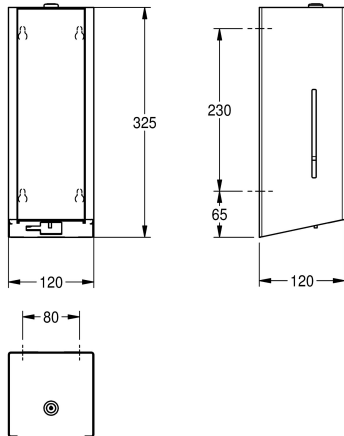

KWC EXOS.

Elektronický dávkovač dezinfekčního prostředku k montáži na omítku

Modell-Linie: EXOS | EXOS627X

Doplňky | Dávkovač dezinfekčních prostředků

KWC-No.

2030062512

EXOS., dávkovač dezinfekčního prostředku, elektronický, k montáži na omítku, chromiková ocel, povrch hedvábně matný, čelní panel a plášť s povrchovou úpravou InoxPlus k redukci otisků prstů a lepšími čistícími vlastnostmi (easy to clean), tloušťka materiálu 1,2 mm, postranní průzory, čelní panel s návodem k obsluze, bezdotykový optoelektronický řízený přibližovací senzor, LED ukazatel nízkého stavu baterií, na čtyři baterie 1,5 V typu AA, vhodný pro tekuté

dezinfekční prostředky na ruce a lotion, obsahuje nádrž doplnitelnou na 800 ml, dávkuje 0,6 až 1,1 ml podle použitého prostředku, montážní výška minimálně 300 mm nad umyvadlem nebo stoličnou deskou, včetně upevňovacího materiálu.

Rozměry 120 x 325 x 120 mm (š x v x h)

Technické údaje

Kapacita	800
Plnění množství uom	ml
Uzamykatelný	univerzální
Materiál	ušlechtilá ocel
Kód materiálu	1.4301
Tloušťka materiálu	1.2 mm
Počet baterií	4
Celková hloubka	120 mm
Celková výška	325 mm
Celková šířka	120 mm
Povrch	hedvábně matný
Povrchová úprava	INOXPLUS
Typ baterií	tužková baterie AA 1,5 V
Náplň	dezinfekční prostředek
Způsob uchycení	závit
Způsob montáže	montáž na stěnu
Ovládání	senzor
Typ zásobníku mýdla	integrovaná zvonuplnitelná nádržka
Barevné varianty	STAINLESSSTEEL
Základní barva	STAINLESSSTEEL