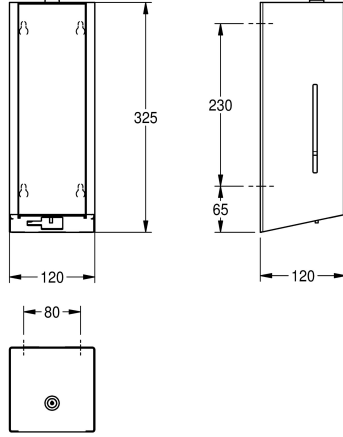

KWC EXOS.

Kosketusvapaa desinfointiaineannostelija

Modell-Linie: EXOS | EXOS627X

Saniteettivarusteet julkisiin tiloihin | Kosketusvapaa desinfointiaineannostelija

KWC-No.

2030062512

Nestemäiselle desinfointiaineelle

Kosketusvapaa desinfointiaineannostelija nestemäiselle desinfointiaineelle seinäasennukseen. Ruostumatonta terästä, sateinipinta. Materiaalipaksuus 1,2 mm. Etukansi InoxPlus käsittely sormenjälkien ehkäisemiseksi ja optimaalisen siivoustuloksen saamiseksi. Tarkastusikkuna sivulla. Infrapunasensori. LED-näyttö

Ilmaisee pariston varauksen. Vaatii 4 kpl 1.5 V AA alkaliparistoa. 800 ml säiliö. Asennuskorkeus 300 mm tasosta. Sisältää teräksiset kiinnitystarvikkeet.

Mitat 120 x 325 x 120 mm (L x K x S)

Tekniset tiedot

Täyttömäärä
Täyttömäärä yksikköä
Lukko
Materiaali
Rst teräslaji
Materiaalin vahvuus
Paristojen lukumäärä
Kokonaissyvyys
Kokonaiskorkeus
Kokonaisleveys
Pinnan viimeistely
Pintakäsittely
Pariston tyyppi
Kulutuksen tyyppi
Kiinnitystapa
Asennustapa
Toiminta tapa
Saippua säiliön tyyppi
Korostusväri
Perusväri
IviCode

800
Millilitra
Avain lukko
Ruostumatonta teräs
1.4301
1.2 mm
4
120 mm
325 mm
120 mm
Sateinipintainen
INOXPLUS
AA Mignon paristo 1.5 V
DISINFECTANT
Ruuvi
Seinäasennus
Kosketusvapaa
Integroitu uudelleentäytettävä säiliö
STAINLESSSTEEL
STAINLESSSTEEL
0

INOX PLUS

Valinnaiset lisävarusteet