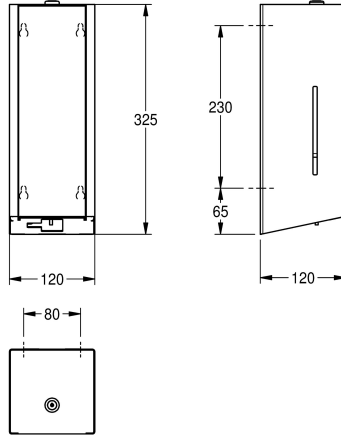

KWC EXOS.

Distributeur de désinfectant électronique pour montage en saillie

Modell-Linie: EXOS | EXOS627X

Accessoires | Distributeur de désinfectant

KWC-No.

2030062512

EXOS. distributeur de désinfectant, fonctionnement sans contact, pour montage en saillie, acier inoxydable, surface satinée, façade et boîtier avec traitement de surface InoxPlus pour la réduction des traces de doigts et de meilleures propriétés de nettoyage (easy to clean), épaisseur du matériau 1,2 mm, fenêtre d'inspection latérale, couvercle frontal avec mode d'emploi joint, activité du capteur infrarouge pour un fonctionnement sans contact, indicateur LED pour

l'état de piles faibles, nécessite quatre piles de 1,5 V de type AA, adapté pour le désinfectant et les lotions, récipient de recharge de 800 ml inclus, distribue entre 0,6 et 1,1 ml selon l'agent utilisé, hauteur de montage d'au moins 300 mm au-dessus du lavabo ou du plateau de table, y compris matériau de fixation.

Dimensions 120 x 325 x 120 mm (L x H x P)

Données techniques

Quantité de remplissage	800
Quantité de remplissage uom	ml
Serrure	Serrure
Matière	Acier inoxydable
Code du matériel	1.4301
Épaisseur de matière	1.2 mm
Nombre de piles	4
Profondeur totale	120 mm
Hauteur totale	325 mm
Largeur totale	120 mm
Finition de surface	Finition satinée
Traitement de surface	INOXPLUS
Type de piles	Piles cylindrique AA 1,5v
Type de consommable	Désinfectant
Type de fixation	Fixation
Type de montage	Montage mural
Type d'opération	Fonctionnement du détecteur
Type de réservoir de savon	Réservoir rechargeable intégrée
Couleur d'accent	Acier inoxydable
Couleur de base	Acier inoxydable

INOX PLUS

Accessoires en option