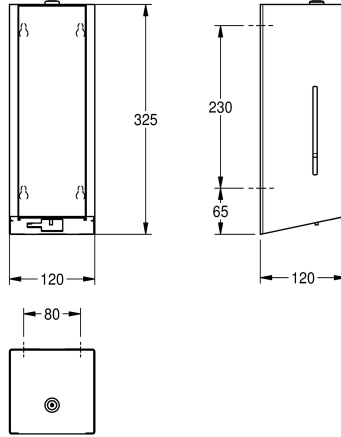

KWC EXOS.

Distributore elettronico di disinfettante per montaggio a parete

Modell-Linie: EXOS | EXOS627X

Accessori | Distributore di disinfettante

KWC-No.

2030062512

Distributore di disinfettante EXOS., senza contatto, per montaggio a parete, in acciaio al nichel-cromo, superficie con finitura satinata, frontale e alloggiamento con finitura anti impronta InoxPlus per la riduzione delle impronte e migliori proprietà di pulizia (easy to clean), spessore materiale 1,2 mm, finestra d'ispezione sulla parte laterale, istruzioni operative stampate a laser, attivazione opto-elettronica a sensore di prossimità senza contatto, display a LED con indicazione

del livello della batteria, necessita di quattro batterie di tipo AA da 1,5 V, adatto per lozioni e disinfettanti liquidi per le mani, include serbatoio da 800 ml, erogazione da 0,6 a 1,1 ml a seconda del prodotto utilizzato, altezza di montaggio di almeno 300 mm sopra il lavabo o il banco di lavoro, incluso materiale di fissaggio.

Dimensioni 120 x 325 x 120 mm (L x A x P)

Dati tecnici

Capacità	800
Capacità uom	ml
Serratura	Serratura a chiave
Materiale	Acciaio inox
Codice materiale	1.4301
Spessore del materiale	1.2 mm
Quantità batterie	4
Profondità totale	120 mm
Altezza totale	325 mm
Larghezza complessiva	120 mm
Finitura della superficie	Finitura satinata
Trattamento della superficie	INOXPLUS
Tipo batterie	Batteria Mini 1,5V
Tipo di consumabili	Disinfettante
Tipo di fissaggio	Vite
Tipo di montaggio	Installazione a parete
Funzionamento	Funzionamento a sensore
Tipo del contenitore sapone	Serbatoio ricaricabile integrato
Colore accento	Acciaio inox
Colore di base	Acciaio inox
teamNumber	572457