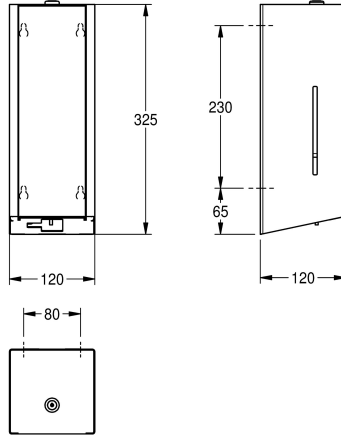

KWC EXOS.

Distributore elettronico di disinfettante per montaggio a parete

Modell-Linie: EXOS | EXOS627X

Accessori | Distributore di disinfettante

KWC-No.

2030062512

Distributore di disinfettante EXOS., senza contatto, per montaggio a parete, in acciaio al nichel-cromo, superficie con finitura satinata, frontale e alloggiamento con finitura anti impronta InoxPlus per la riduzione delle impronte e migliori proprietà di pulizia (easy to clean), spessore materiale 1,2 mm, finestra d'ispezione sulla parte laterale, istruzioni operative stampate a laser, attivazione opto-elettronica a sensore di prossimità senza contatto, display a LED con indicazione

del livello della batteria, necessita di quattro batterie di tipo AA da 1,5 V, adatto per lozioni e disinfettanti liquidi per le mani, include serbatoio da 800 ml, erogazione da 0,6 a 1,1 ml a seconda del prodotto utilizzato, altezza di montaggio di almeno 300 mm sopra il lavabo o il banco di lavoro, incluso materiale di fissaggio.

Dimensioni 120 x 325 x 120 mm (L x A x P)

Dati tecnici

Capacità	800
Capacità uom	ml
Serratura	Serratura a chiave
Materiale	Acciaio inox
Codice materiale	1.4301
Spessore del materiale	1.2 mm
Quantità batterie	4
Profondità totale	120 mm
Altezza totale	325 mm
Larghezza complessiva	120 mm
Finitura della superficie	Finitura satinata
Trattamento della superficie	INOXPLUS
Tipo batterie	Batteria Mini 1,5V
Tipo di consumabili	Disinfettante
Tipo di fissaggio	Vite
Tipo di montaggio	Installazione a parete
Funzionamento	Funzionamento a sensore
Tipo del contenitore sapone	Serbatoio ricaricabile integrato
Colore accento	Acciaio inox
Colore di base	Acciaio inox