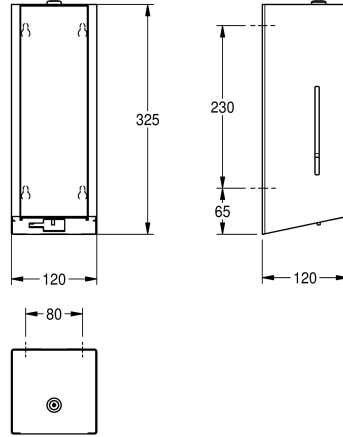

KWC EXOS.

Elektronische desinfectiemiddeldispenser voor wandmontage

Modell-Linie: EXOS | EXOS627X

Accessoires | Desinfectiemiddeldispenser

KWC-No.

2030062512

EXOS. desinfectiemiddeldispenser, elektronisch, voor wandmontage, roestvrij staal, oppervlak zijdemat, front en behuizing met InoxPlus oppervlakteveredeling voor minder vingerafdrukken en een eenvoudigere reiniging (easy to clean), materiaaldikte 1.2 mm, kijkvenster aan zijkant, front met gebruiksinstructies, opto-elektronische infraroodsensor voor contactloze bediening, LED voor batterijstatus,

werkt op vier 1,5 V alkaline AA-batterijen, geschikt voor vloeibaar handdesinfectiemiddel en lotion, navulbare tank van 800 ml, afgifte afhankelijk van gebruikt product tussen 0,6 en 1,1 ml, montagehoogte minstens 300 mm boven de wastafel of tafelblad, inclusief bevestigingsmateriaal.

Afmetingen 120 x 325 x 120 mm (B x H x D)

Technical Data

Vulhoeveelheid	800
Vul hoeveelheid verkoopseenheid	ml
Slot	Cylinderslot
Materiaal	Roestvrij staal
Materiaalcode	1.4301
Materiaaldikte	1.2 mm
Aantal batterijen	4
Totale diepte	120 mm
Totale hoogte	325 mm
Totale breedte	120 mm
Oppervlakafwerking	Zijdeglans
Oppervlaktebehandeling	INOXPLUS
Type batterij	AA Mignon batterij 1,5 V
Type verbruiksproduct	DISINFECTANT
Type bevestiging	Geschroefd
Type montage	Wandmontage
Type bediening	Werking sensor
Type zeephouder	Geïntegreerde hervulbare tank
Accentkleur	STAINLESSSTEEL
Basiskleur	STAINLESSSTEEL

INOX PLUS

Optionele toebehoren