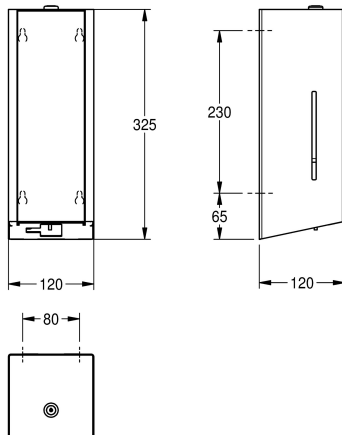

KWC EXOS.

Elektroniczny dozownik środka dezynfekującego, montaż natynkowy

Modell-Linie: EXOS | EXOS627X

Aksesoria łazienkowe | Dozownik środka dezynfekującego

KWC-No.

2030062512

EXOS, elektroniczny dozownik środka dezynfekującego, montaż natynkowy. Stal szlachetna, powierzchnia szlifowana matowa, panel przedni i obudowa o uszlachetnionym wykończeniu InoxPlus redukującym odciskanie się palców i ułatwiającym utrzymanie w czystości (easy to clean), grubość materiału 1,2 mm, okienka po bokach, przedni front z symbolem sposobu obsługi. Bezdotkowy, optoelektronicznie sterowany czujnik zbliżeniowy, dioda LED sygnalizująca niski poziom baterii, wymagane baterie alkaliczne

typu AA: 4 szt. po 1,5 V. Przystosowany do środka dezynfekującego w płynie i emulsji. 800-mililitrowy pojemnik do wielokrotnego napełniania, ilość dozowana zależna od rodzaju środka dezynfekującego – od 0,6 do 1,1 ml. Wysokość montażu min. 300 mm nad umywalką lub blatem. W komplecie zestaw montażowy.

Wymiary 120 x 325 x 120 mm (szer. x wys. x głęb.)

Dane techniczne

Pojemność	800
Pojemność ME	ml
Zamek	Zamek na kluczyk
Materiał	Stal szlachetna
Kod materiałowy	1.4301
Grubość materiału	1.2 mm
Liczba baterii	4
Łączna głębokość	120 mm
Łączna wysokość	325 mm
Łączna szerokość	120 mm
Wykończenie powierzchni	Matowe
Obróbka powierzchniowa	INOXPLUS
Rodzaje baterii	Bateria AA Mignon 1,5 V
Rodzaj zużywanego materiału	DISINFECTANT
Rodzaj mocowania	Przykręcony
Rodzaj montażu	Montaż naścienny
Rodzaj obsługi	Działanie czujnika
Rodzaje pojemników na mydło	Zintegrowany zbiornik wielokrotnego napełniania
Akcent kolorystyczny	STAINLESSSTEEL
Kolor podstawowy	STAINLESSSTEEL

Pojemność	800
Pojemność ME	ml
Zamek	Zamek na kluczyk
Materiał	Stal szlachetna
Kod materiałowy	1.4301
Grubość materiału	1.2 mm
Liczba baterii	4
Łączna głębokość	120 mm
Łączna wysokość	325 mm
Łączna szerokość	120 mm
Wykończenie powierzchni	Matowe
Obróbka powierzchniowa	INOXPLUS
Rodzaje baterii	Bateria AA Mignon 1,5 V
Rodzaj zużywanego materiału	DISINFECTANT
Rodzaj mocowania	Przykręcony
Rodzaj montażu	Montaż naścienny
Rodzaj obsługi	Działanie czujnika
Rodzaje pojemników na mydło	Zintegrowany zbiornik wielokrotnego napełniania
Akcent kolorystyczny	STAINLESSSTEEL
Kolor podstawowy	STAINLESSSTEEL

INOX PLUS

Aksesoria opcjonalne