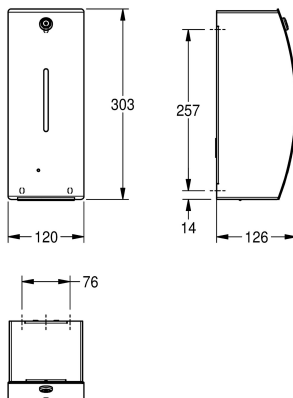

KWC STRATOS

Elektronický dávkovač dezinfekčního prostředku k montáži na omítku

Modell-Linie: STRATOS | STRX627

Doplňky | Dávkovač dezinfekčních prostředků

KWC-No.

2030062519

STRATOS electronic disinfectant dispenser for wall mounting

STRATOS, dávkovač dezinfekčního prostředku, elektronický, k montáži na omítku, chromniklová ocel, povrch hedvábně matný, zaoblená čelní strana s povrchovou úpravou InoxPlus k redukci otisků prstů a lepšími čistícími vlastnostmi (easy to clean), tloušťka materiálu 1,5 mm, zámková vložka s univerzálním klíčem KWC, čelní strana s průzorem, s návodem k obsluze, bezdotykový optoelektronicky řízený přibližovací senzor, LED ukazatel nízkého

stavu baterií, na šest baterií 1,5 V typu AA, vhodný pro tekuté dezinfekční prostředky na ruce a lotion, obsahuje nádrž doplnitelnou na 800 ml, podle použitého prostředku dávkuje 0,6 až 1,1 ml, montážní výška minimálně 300 mm nad umyvadlem nebo stolní deskou, včetně upevňovacího materiálu.

Rozměry 120 x 303 x 126 mm (š x v x h)

Technické údaje

Kapacita
Plnění množství uom
Uzamkatelný
Materiál
Kód materiálu
Tloušťka materiálu
Počet baterií
Celková hloubka
Celková výška
Celková šířka
Povrch
Povrchová úprava
Typ baterií
Náplň
Způsob uchycení
Způsob montáže
Ovládání
Typ zásobníku mýdla

800
ml
univerzální
ušlechtilá ocel
1.4301
1.5 mm
6
126 mm
303 mm
120 mm
hedvábně matný
INOXPLUS
tužková baterie AA 1,5 V
dezinfekční prostředek
závit
montáž na stěnu
senzor
integrovaná zvonuplnitelná nádržka

INOX PLUS

Volitelné příslušenství