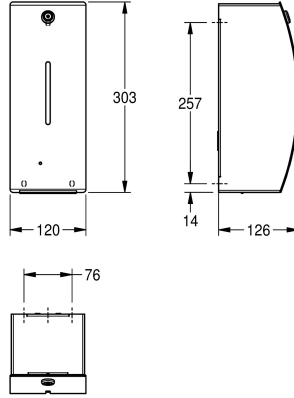

KWC STRATOS

Dispensador electrónico de desinfectante para instalación en superficie

Modell-Linie: STRATOS | STRX627

Accesorios | Dispensador de desinfectante

KWC-No.

2030062519

STRATOS electronic disinfectant dispenser for wall mounting

STRATOS dispensador de desinfectante, sin contacto, para instalación en superficie, acero de cromo-níquel, acabado satinado, parte frontal curvada con tratamiento de calidad para superficies InoxPlus que reduce las huellas dactilares y permite una mejor limpieza (easy to clean), material de 1,5 mm de grosor, cerradura de cilindro con llave KWC estándar, parte frontal con ventana de inspección, etiqueta adhesiva aplicada con instrucciones de funcionamiento, con sensor de aproximación con funcionamiento

optoelectrónico sin contacto, indicador LED de nivel bajo de batería, requiere seis baterías de tipo AA de 1,5 V, apto para desinfectantes líquidos de manos y lociones, contiene un depósito rellenable de 800 ml, dosifica entre 0,6 y 1,1 ml en función del medio empleado, altura de montaje de al menos 300 mm por encima del lavabo o de la superficie del mueble, incluye kit de montaje.

Dimensiones 120 x 303 x 126 mm (L x A x P)

Datos técnicos

Cantidad de llenado	800
Capacidad de carga	ml
Cerradura	Cerradura principal
Material	Acero inoxidable
Código	1.4301
Espesor del material	1.5 mm
Número de baterías	6
Profundidad	126 mm
Altura	303 mm
Anchura total	120 mm
Acabado de superficie	Acabado satinado
Tratamiento de superficie	INOXPLUS
Tipo de batería	batería
Tipo de consumibles	DISINFECTANT
Tipo de fijación	Tornillo
Tipo de montaje	Montaje a pared
Tipo de operación	Funcionamiento del sensor
Tipo de dispensador de jabón	Depósito rellenable integrado

**INOX
PLUS**

Accesorios opcionales