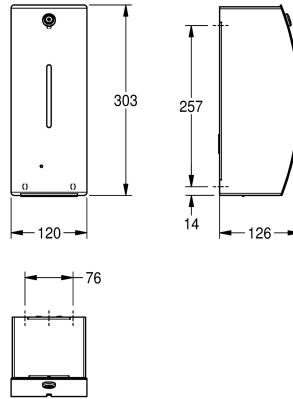

KWC STRATOS

Distributeur de désinfectant électronique pour montage en saillie

Modell-Linie: STRATOS | STRX627

Accessoires | Distributeur de désinfectant

KWC-No.

2030062519

STRATOS electronic disinfectant dispenser for wall mounting

STRATOS distributeur de désinfectant, fonctionnement sans contact, pour montage en saillie, acier inoxydable, surface satinée, façade avec traitement de surface InoxPlus pour la réduction des traces de doigts et de meilleures propriétés de nettoyage (easy to clean), épaisseur du matériau 1,5 mm, couvercle frontal incurvé, serrure à barillet avec clé standard KWC, fenêtre d'inspection sur la façade, couvercle frontal avec mode d'emploi joint, activité du capteur infrarouge pour un fonctionnement sans contact, la lumière

rouge indique l'état des piles, 6 piles alcalines AA de 1,5 V incluses, adapté pour le désinfectant et les lotions, récipient de recharge de 800 ml inclus, distribue entre 0,6 et 1,1 ml selon l'agent utilisé, hauteur de montage d'au moins 300 mm au-dessus du lavabo ou du plateau de table, y compris matériau de fixation.

Dimensions 120 x 303 x 126 mm (L x H x P)

Données techniques

Quantité de remplissage	800
Quantité de remplissage uom	ml
Serrure	Serrure
Matière	Acier inoxydable
Code du matériel	1.4301
Épaisseur de matière	1.5 mm
Nombre de piles	6
Profondeur totale	126 mm
Hauteur totale	303 mm
Largeur totale	120 mm
Finition de surface	Finition satinée
Traitement de surface	INOXPLUS
Type de piles	Piles cylindrique AA 1.5v
Type de consommable	Désinfectant
Type de fixation	Fixation
Type de montage	Montage mural
Type d'opération	Fonctionnement du détecteur
Type de réservoir de savon	Réservoir rechargeable intégrée

**INOX
PLUS**

Accessoires en option